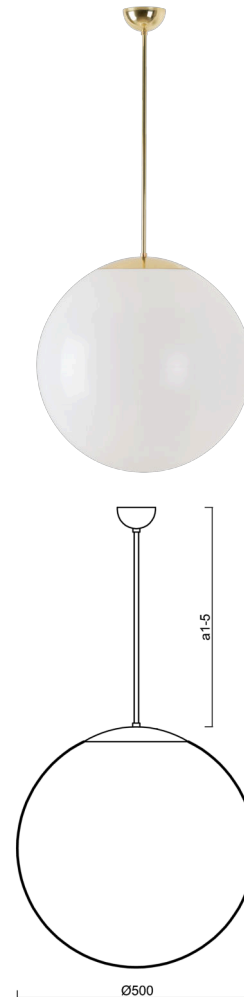

ISIS P4 PM

Kód produktu: ISI64037

Typ: LED-5L07E900Z11/PM4/a3 MS DALI 3K##

Krátký popis svítidla: Mosazné závěsné LED svítidlo DALI a PMMA stínidlo.

Technické

Typy svítidel	Stmívatelné
Typ montáže	závěsné - tyč
Materiál základny	Mosaz
Materiál stínidla	lesklý polymethylmetakrylát
Barva základny	mosaz leštěná
Barva stínidla	bílá
Držení stínidla	ocelový držák
Umístění montáže	strop
Šířka	500 mm
Délka	500 mm
Výška	500 mm
Průměr	ø 500 mm
Délka závěsu	600 mm
Montážní otvor	none
Kabelový vstup	není
Energetická třída	D
Rázová pevnost	IK06
Provozní teplota	od -20°C do +30°C

Elektrické

Příkon	41 W
Stupeň krytí	IP40
Objímka	LED modul
Svorkovnice	není
Počet svítidel na jistič B10A	14 ks
Počet svítidel na jistič B16A	23 ks
Počet svítidel na jistič C10A	23 ks
Počet svítidel na jistič C16A	38 ks

Světelné

Světelný tok svítidla	5870 lm
Světelný tok zdroje	6670 lm
Měrný výkon	143 lm/W
Teplota	3000 K
Životnost LED L80/B10	100000 hod
CRI	Ra80
MacAdam	3
Fotobiologická bezpečnost svítidla dle EN 62471 (Blue light hazard)	Risk group 0

Eulum data pro výpočtové programy jsou k dispozici na www.osmont.cz.