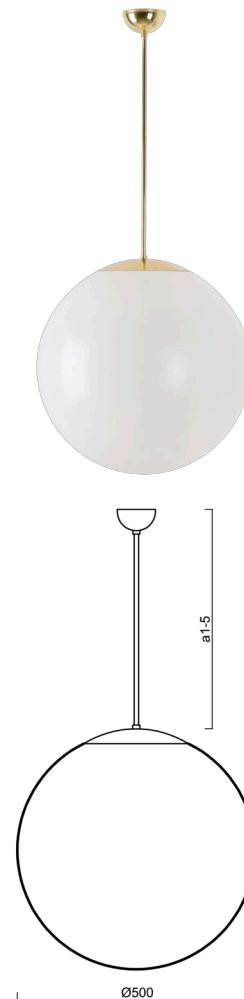

ISIS P4 PM

Kód produktu: ISI64036

Typ: LED-5L07E900Z11/PM4/a2 MS DALI 3K##

Krátký popis svítidla: Mosazné závěsné LED svítidlo DALI a PMMA stínidlo.

Technické

Typy svítidel	Stmívatelné
Typ montáže	závěsné - tyč
Materiál základny	Mosaz
Materiál stínidla	lesklý polymethylmetakrylát
Barva základny	mosaz leštěná
Barva stínidla	bílá
Držení stínidla	ocelový držák
Umístění montáže	strop
Šířka	500 mm
Délka	500 mm
Výška	500 mm
Průměr	Ø 500 mm
Délka závěsu	400 mm
Montážní otvor	none
Kabelový vstup	není
Energetická třída	D
Rázová pevnost	IK06
Provozní teplota	od -20°C do +30°C

Elektrické

Příkon	41 W
Stupeň krytí	IP40
Objímka	LED modul
Svorkovnice	není
Počet svítidel na jistič B10A	14 ks
Počet svítidel na jistič B16A	23 ks
Počet svítidel na jistič C10A	23 ks
Počet svítidel na jistič C16A	38 ks

Světelné

Světelný tok svítidla	5870 lm
Světelný tok zdroje	6670 lm
Měrný výkon	143 lm/W
Teplota	3000 K
Životnost LED L80/B10	100000 hod
CRI	Ra80
MacAdam	3
Fotobiologická bezpečnost svítidla dle EN 62471 (Blue light hazard)	Risk group 0

Eulum data pro výpočtové programy jsou k dispozici na www.osmont.cz.