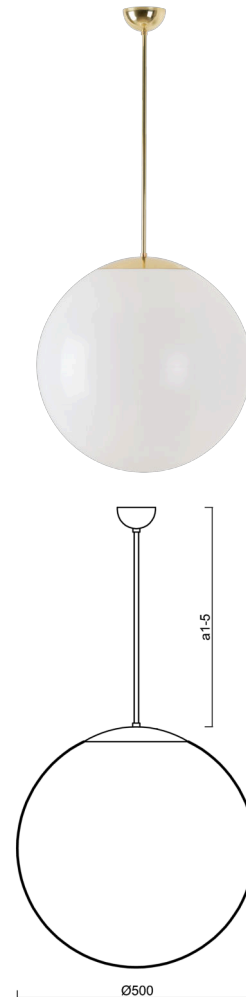

ISIS P4 PM

Kód produktu: ISI64035

Typ: LED-5L07E900Z11/PM4/a1 MS DALI 3K##

Krátký popis svítidla: Mosazné závěsné LED svítidlo DALI a PMMA stínidlo.

Technické

Typy svítidel	Stmívatelné
Typ montáže	závěsné - tyč
Materiál základny	Mosaz
Materiál stínidla	lesklý polymethylmetakrylát
Barva základny	mosaz leštěná
Barva stínidla	bílá
Držení stínidla	ocelový držák
Umístění montáže	strop
Šířka	500 mm
Délka	500 mm
Výška	500 mm
Průměr	ø 500 mm
Délka závěsu	200 mm
Montážní otvor	none
Kabelový vstup	není
Energetická třída	D
Rázová pevnost	IK06
Provozní teplota	od -20°C do +30°C

Elektrické

Příkon	41 W
Stupeň krytí	IP40
Objemka	LED modul
Svorkovnice	není
Počet svítidel na jistič B10A	14 ks
Počet svítidel na jistič B16A	23 ks
Počet svítidel na jistič C10A	23 ks
Počet svítidel na jistič C16A	38 ks

Světelné

Světelný tok svítidla	5870 lm
Světelný tok zdroje	6670 lm
Měrný výkon	143 lm/W
Teplota	3000 K
Životnost LED L80/B10	100000 hod
CRI	Ra80
MacAdam	3
Fotobiologická bezpečnost svítidla dle EN 62471 (Blue light hazard)	Risk group 0

Eulum data pro výpočtové programy jsou k dispozici na www.osmont.cz.