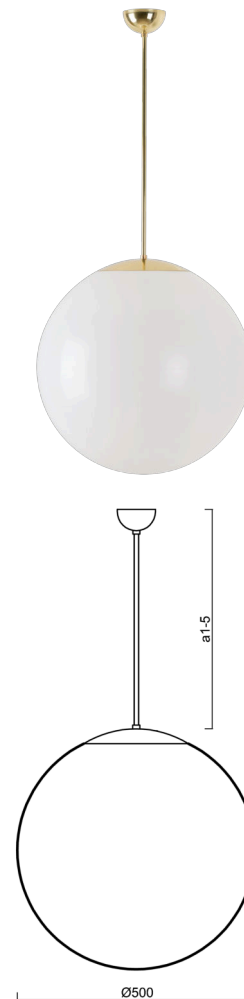

ISIS P4 PM

Kód produktu: ISI64034

Typ: LED-5L07E900Z11/PM4/a5 MS 3K##

Krátký popis svítidla: Mosazné závěsné LED svítidlo ON/OFF a PMMA stínidlo.

Technické

Typy svítidel	Klasické on/off
Typ montáže	závěsné - tyč
Materiál základny	Mosaz
Materiál stínidla	lesklý polymethylmetakrylát
Barva základny	mosaz leštěná
Barva stínidla	bílá
Držení stínidla	ocelový držák
Umístění montáže	strop
Šířka	500 mm
Délka	500 mm
Výška	500 mm
Průměr	Ø 500 mm
Délka závěsu	1000 mm
Montážní otvor	none
Kabelový vstup	není
Energetická třída	D
Rázová pevnost	IK06
Provozní teplota	od -20°C do +30°C

Elektrické

Příkon	41 W
Stupeň krytí	IP40
Objímka	LED modul
Svorkovnice	není
Počet svítidel na jistič B10A	35 ks
Počet svítidel na jistič B16A	65 ks
Počet svítidel na jistič C10A	35 ks
Počet svítidel na jistič C16A	65 ks

Světelné

Světelný tok svítidla	5870 lm
Světelný tok zdroje	6670 lm
Měrný výkon	143 lm/W
Teplota	3000 K
Životnost LED L80/B10	100000 hod
CRI	Ra80
MacAdam	3
Fotobiologická bezpečnost svítidla dle EN 62471 (Blue light hazard)	Risk group 0

Eulum data pro výpočtové programy jsou k dispozici na www.osmont.cz.