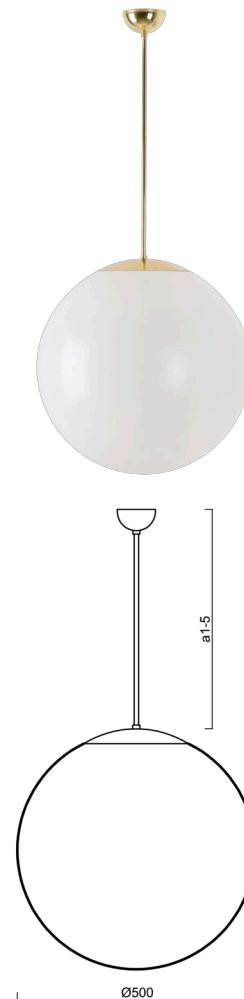

ISIS P4 PM

Kód produktu: ISI64032

Typ: LED-5L07E900Z11/PM4/a3 MS 3K##

Krátký popis svítidla: Mosazné závěsné LED svítidlo ON/OFF a PMMA stínidlo.

Technické

Typy svítidel	Klasické on/off
Typ montáže	závěsné - tyč
Materiál základny	Mosaz
Materiál stínidla	lesklý polymethylmetakrylát
Barva základny	mosaz leštěná
Barva stínidla	bílá
Držení stínidla	ocelový držák
Umístění montáže	strop
Šířka	500 mm
Délka	500 mm
Výška	500 mm
Průměr	Ø 500 mm
Délka závěsu	600 mm
Montážní otvor	none
Kabelový vstup	není
Energetická třída	D
Rázová pevnost	IK06
Provozní teplota	od -20°C do +30°C

Elektrické

Příkon	41 W
Stupeň krytí	IP40
Objímka	LED modul
Svorkovnice	není
Počet svítidel na jistič B10A	35 ks
Počet svítidel na jistič B16A	65 ks
Počet svítidel na jistič C10A	35 ks
Počet svítidel na jistič C16A	65 ks

Světelné

Světelný tok svítidla	5870 lm
Světelný tok zdroje	6670 lm
Měrný výkon	143 lm/W
Teplota	3000 K
Životnost LED L80/B10	100000 hod
CRI	Ra80
MacAdam	3
Fotobiologická bezpečnost svítidla dle EN 62471 (Blue light hazard)	Risk group 0

Eulum data pro výpočtové programy jsou k dispozici na www.osmont.cz.