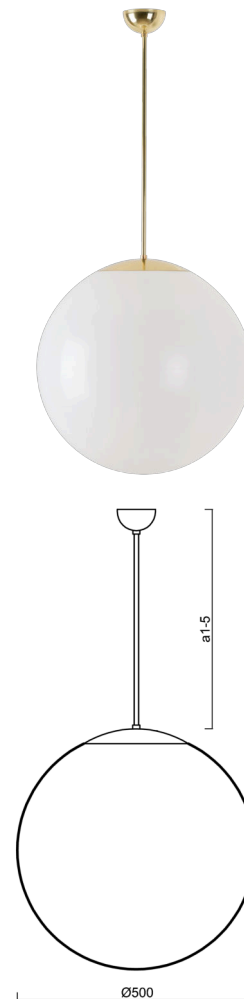

ISIS P4 PM

Kód produktu: ISI64031

Typ: LED-5L07E900Z11/PM4/a2 MS 3K##

Krátký popis svítidla: Mosazné závěsné LED svítidlo ON/OFF a PMMA stínidlo.

Technické

Typy svítidel	Klasické on/off
Typ montáže	závěsné - tyč
Materiál základny	Mosaz
Materiál stínidla	lesklý polymethylmetakrylát
Barva základny	mosaz leštěná
Barva stínidla	bílá
Držení stínidla	ocelový držák
Umístění montáže	strop
Šířka	500 mm
Délka	500 mm
Výška	500 mm
Průměr	ø 500 mm
Délka závěsu	400 mm
Montážní otvor	none
Kabelový vstup	není
Energetická třída	D
Rázová pevnost	IK06
Provozní teplota	od -20°C do +30°C

Elektrické

Příkon	41 W
Stupeň krytí	IP40
Objímka	LED modul
Svorkovnice	není
Počet svítidel na jistič B10A	35 ks
Počet svítidel na jistič B16A	65 ks
Počet svítidel na jistič C10A	35 ks
Počet svítidel na jistič C16A	65 ks

Světelné

Světelný tok svítidla	5870 lm
Světelný tok zdroje	6670 lm
Měrný výkon	143 lm/W
Teplota	3000 K
Životnost LED L80/B10	100000 hod
CRI	Ra80
MacAdam	3
Fotobiologická bezpečnost svítidla dle EN 62471 (Blue light hazard)	Risk group 0

Eulum data pro výpočtové programy jsou k dispozici na www.osmont.cz.