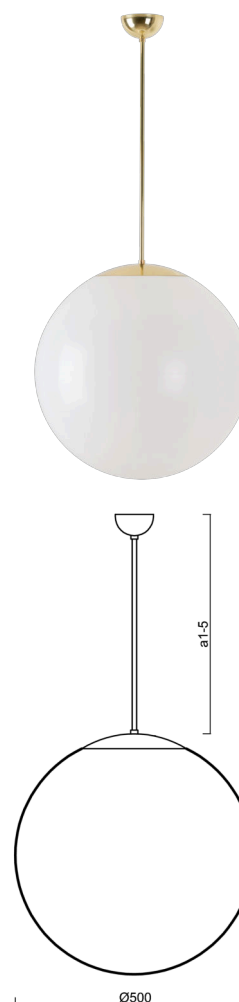

ISIS P4 PM

Kód produktu: ISI64030

Typ: LED-5L07E900Z11/PM4/a1 MS 3K##

Krátký popis svítidla: Mosazné závěsné LED svítidlo ON/OFF a PMMA stínidlo.

Technické

Typy svítidel	Klasické on/off
Typ montáže	závěsné - tyč
Materiál základny	Mosaz
Materiál stínidla	lesklý polymethylmetakrylát
Barva základny	mosaz leštěná
Barva stínidla	bílá
Držení stínidla	ocelový držák
Umístění montáže	strop
Šířka	500 mm
Délka	500 mm
Výška	500 mm
Průměr	Ø 500 mm
Délka závěsu	200 mm
Montážní otvor	none
Kabelový vstup	není
Energetická třída	D
Rázová pevnost	IK06
Provozní teplota	od -20°C do +30°C

Elektrické

Příkon	41 W
Stupeň krytí	IP40
Objímka	LED modul
Svorkovnice	není
Počet svítidel na jistič B10A	35 ks
Počet svítidel na jistič B16A	65 ks
Počet svítidel na jistič C10A	35 ks
Počet svítidel na jistič C16A	65 ks

Světelné

Světelný tok svítidla	5870 lm
Světelný tok zdroje	6670 lm
Měrný výkon	143 lm/W
Teplota	3000 K
Životnost LED L80/B10	100000 hod
CRI	Ra80
MacAdam	3
Fotobiologická bezpečnost svítidla dle EN 62471 (Blue light hazard)	Risk group 0

Eulum data pro výpočtové programy jsou k dispozici na www.osmont.cz.