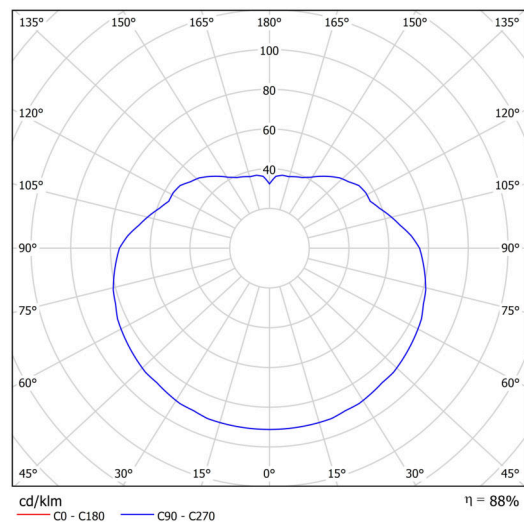

ISIS P4 PM

Kód produktu: ISI64029

Typ: LED-5L07E900Z11/PM4/a5/NK1W C 3K##

Krátký popis svítidla: Černé závěsné LED svítidlo nouzové kombinované a PMMA stínidlo.

Technické

Typy svítidel	Nouzové kombinované
Typ montáže	závěsné - tyč
Materiál základny	ocel
Materiál stínidla	lesklý polymethylmetakrylát
Barva základny	černá Ral9005
Barva stínidla	bílá
Držení stínidla	ocelový držák
Umístění montáže	strop
Šířka	500 mm
Délka	500 mm
Výška	500 mm
Průměr	Ø 500 mm
Délka závěsu	1000 mm
Montážní otvor	none
Kabelový vstup	není
Energetická třída	D
Rázová pevnost	IK06
Provozní teplota	od 0°C do +30°C

Elektrické

Příkon	41 W
Stupeň krytí	IP40
Objemka	LED modul
Typ baterií	NiCd
Čas nouze	3 hod
Svorkovnice	není
Počet svítidel na jistič B10A	25 ks
Počet svítidel na jistič B16A	43 ks
Počet svítidel na jistič C10A	29 ks
Počet svítidel na jistič C16A	52 ks

Světelné

Světelný tok svítidla	5870 lm
Světelný tok zdroje	6670 lm
Světelný tok zdroje v nouzovém režimu	150 lm
Měrný výkon	143 lm/W
Teplota	3000 K
Životnost LED L80/B10	100000 hod
CRI	Ra80
MacAdam	3
Fotobiologická bezpečnost svítidla dle EN 62471 (Blue light hazard)	Risk group 0

Eulum data pro výpočtové programy jsou k dispozici na