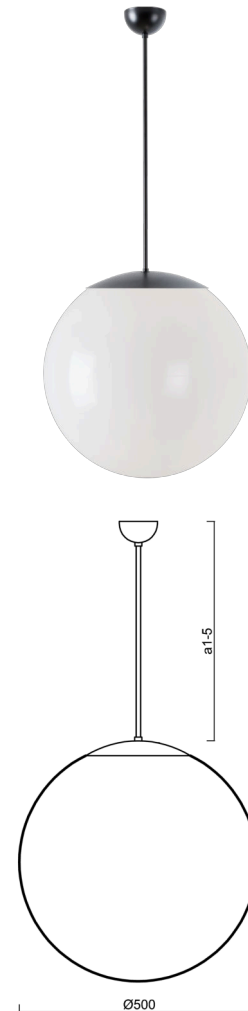

ISIS P4 PM

Kód produktu: ISI64029

Typ: LED-5L07E900Z11/PM4/a5/NK1W C 3K##

Krátký popis svítidla: Černé závěsné LED svítidlo nouzové kombinované a PMMA stínidlo.

Technické

Typy svítidel	Nouzové kombinované
Typ montáže	závěsné - tyč
Materiál základny	ocel
Materiál stínidla	lesklý polymethylmetakrylát
Barva základny	černá Ral9005
Barva stínidla	bílá
Držení stínidla	ocelový držák
Umístění montáže	strop
Šířka	500 mm
Délka	500 mm
Výška	500 mm
Průměr	Ø 500 mm
Délka závěsu	1000 mm
Montážní otvor	none
Kabelový vstup	není
Energetická třída	D
Rázová pevnost	IK06
Provozní teplota	od 0°C do +30°C

Elektrické

Příkon	41 W
Stupeň krytí	IP40
Objemka	LED modul
Typ baterií	NiCd
Čas nouze	3 hod
Svorkovnice	není
Počet svítidel na jistič B10A	25 ks
Počet svítidel na jistič B16A	43 ks
Počet svítidel na jistič C10A	29 ks
Počet svítidel na jistič C16A	52 ks

Světelné

Světelný tok svítidla	5870 lm
Světelný tok zdroje	6670 lm
Světelný tok zdroje v nouzovém režimu	150 lm
Měrný výkon	143 lm/W
Teplota	3000 K
Životnost LED L80/B10	100000 hod
CRI	Ra80
MacAdam	3
Fotobiologická bezpečnost svítidla dle EN 62471 (Blue light hazard)	Risk group 0

Eulum data pro výpočtové programy jsou k dispozici na