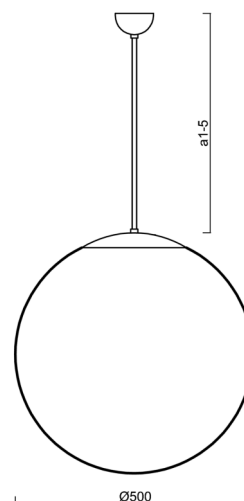

ISIS P4 PM

Kód produktu: ISI64028

Typ: LED-5L07E900Z11/PM4/a4/NK1W C 3K##

Krátký popis svítidla: Černé závěsné LED svítidlo nouzové kombinované a PMMA stínidlo.

Technické

Typy svítidel	Nouzové kombinované
Typ montáže	závěsné - tyč
Materiál základny	ocel
Materiál stínidla	lesklý polymethylmetakrylát
Barva základny	černá Ral9005
Barva stínidla	bílá
Držení stínidla	ocelový držák
Umístění montáže	strop
Šířka	500 mm
Délka	500 mm
Výška	500 mm
Průměr	ø 500 mm
Délka závěsu	800 mm
Montážní otvor	none
Kabelový vstup	není
Energetická třída	D
Rázová pevnost	IK06
Provozní teplota	od 0°C do +30°C

Elektrické

Příkon	41 W
Stupeň krytí	IP40
Objímka	LED modul
Typ baterií	NiCd
Čas nouze	3 hod
Svorkovnice	není
Počet svítidel na jistič B10A	25 ks
Počet svítidel na jistič B16A	43 ks
Počet svítidel na jistič C10A	29 ks
Počet svítidel na jistič C16A	52 ks

Světelné

Světelný tok svítidla	5870 lm
Světelný tok zdroje	6670 lm
Světelný tok zdroje v nouzovém režimu	150 lm
Měrný výkon	143 lm/W
Teplota	3000 K
Životnost LED L80/B10	100000 hod
CRI	Ra80
MacAdam	3
Fotobiologická bezpečnost svítidla dle EN 62471 (Blue light hazard)	Risk group 0

Eulum data pro výpočtové programy jsou k dispozici na