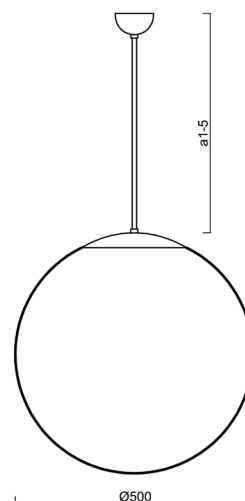

ISIS P4 PM

Kód produktu: ISI64026

Typ: LED-5L07E900Z11/PM4/a2/NK1W C 3K##

Krátký popis svítidla: Černé závěsné LED svítidlo nouzové kombinované a PMMA stínidlo.

Technické

Typy svítidel	Nouzové kombinované
Typ montáže	závěsné - tyč
Materiál základny	ocel
Materiál stínidla	lesklý polymethylmetakrylát
Barva základny	černá Ral9005
Barva stínidla	bílá
Držení stínidla	ocelový držák
Umístění montáže	strop
Šířka	500 mm
Délka	500 mm
Výška	500 mm
Průměr	Ø 500 mm
Délka závěsu	400 mm
Montážní otvor	none
Kabelový vstup	není
Energetická třída	D
Rázová pevnost	IK06
Provozní teplota	od 0°C do +30°C

Elektrické

Příkon	41 W
Stupeň krytí	IP40
Objemka	LED modul
Typ baterií	NiCd
Čas nouze	3 hod
Svorkovnice	není
Počet svítidel na jistič B10A	25 ks
Počet svítidel na jistič B16A	43 ks
Počet svítidel na jistič C10A	29 ks
Počet svítidel na jistič C16A	52 ks

Světelné

Světelný tok svítidla	5870 lm
Světelný tok zdroje	6670 lm
Světelný tok zdroje v nouzovém režimu	150 lm
Měrný výkon	143 lm/W
Teplota	3000 K
Životnost LED L80/B10	100000 hod
CRI	Ra80
MacAdam	3
Fotobiologická bezpečnost svítidla dle EN 62471 (Blue light hazard)	Risk group 0

Eulum data pro výpočtové programy jsou k dispozici na