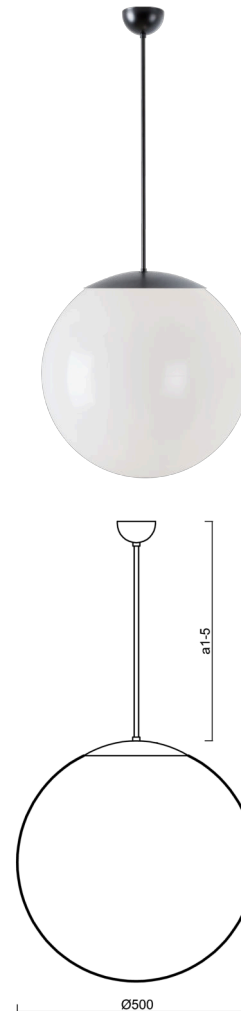

ISIS P4 PM

Kód produktu: ISI64024

Typ: LED-5L07E900Z11/PM4/a5 C DALI 3K##

Krátký popis svítidla: Černé závěsné LED svítidlo DALI a PMMA stínidlo.

Technické

Typy svítidel	Stmívatelné
Typ montáže	závěsné - tyč
Materiál základny	ocel
Materiál stínidla	lesklý polymethylmetakrylát
Barva základny	černá Ral9005
Barva stínidla	bílá
Držení stínidla	ocelový držák
Umístění montáže	strop
Šířka	500 mm
Délka	500 mm
Výška	500 mm
Průměr	ø 500 mm
Délka závěsu	1000 mm
Montážní otvor	none
Kabelový vstup	není
Energetická třída	D
Rázová pevnost	IK06
Provozní teplota	od -20°C do +30°C

Elektrické

Příkon	41 W
Stupeň krytí	IP40
Objímka	LED modul
Svorkovnice	není
Počet svítidel na jistič B10A	14 ks
Počet svítidel na jistič B16A	23 ks
Počet svítidel na jistič C10A	23 ks
Počet svítidel na jistič C16A	38 ks

Světelné

Světelný tok svítidla	5870 lm
Světelný tok zdroje	6670 lm
Měrný výkon	143 lm/W
Teplota	3000 K
Životnost LED L80/B10	100000 hod
CRI	Ra80
MacAdam	3
Fotobiologická bezpečnost svítidla dle EN 62471 (Blue light hazard)	Risk group 0

Eulum data pro výpočtové programy jsou k dispozici na www.osmont.cz.