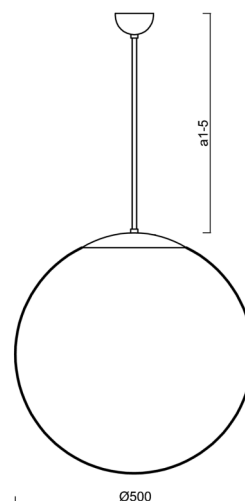

ISIS P4 PM

Kód produktu: ISI64023

Typ: LED-5L07E900Z11/PM4/a4 C DALI 3K##

Krátký popis svítidla: Černé závěsné LED svítidlo DALI a PMMA stínidlo.

Technické

Typy svítidel	Stmívatelné
Typ montáže	závěsné - tyč
Materiál základny	ocel
Materiál stínidla	lesklý polymethylmetakrylát
Barva základny	černá Ral9005
Barva stínidla	bílá
Držení stínidla	ocelový držák
Umístění montáže	strop
Šířka	500 mm
Délka	500 mm
Výška	500 mm
Průměr	ø 500 mm
Délka závěsu	800 mm
Montážní otvor	none
Kabelový vstup	není
Energetická třída	D
Rázová pevnost	IK06
Provozní teplota	od -20°C do +30°C

Elektrické

Příkon	41 W
Stupeň krytí	IP40
Objímka	LED modul
Svorkovnice	není
Počet svítidel na jistič B10A	14 ks
Počet svítidel na jistič B16A	23 ks
Počet svítidel na jistič C10A	23 ks
Počet svítidel na jistič C16A	38 ks

Světelné

Světelný tok svítidla	5870 lm
Světelný tok zdroje	6670 lm
Měrný výkon	143 lm/W
Teplota	3000 K
Životnost LED L80/B10	100000 hod
CRI	Ra80
MacAdam	3
Fotobiologická bezpečnost svítidla dle EN 62471 (Blue light hazard)	Risk group 0

Eulum data pro výpočtové programy jsou k dispozici na www.osmont.cz.