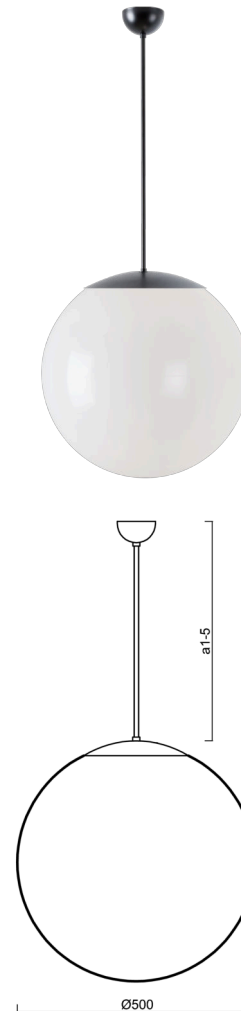

ISIS P4 PM

Kód produktu: ISI64019

Typ: LED-5L07E900Z11/PM4/a5 C 3K##

Krátký popis svítidla: Černé závěsné LED svítidlo ON/OFF a PMMA stínidlo.

Technické

Typy svítidel	Klasické on/off
Typ montáže	závěsné - tyč
Materiál základny	ocel
Materiál stínidla	lesklý polymethylmetakrylát
Barva základny	černá Ral9005
Barva stínidla	bílá
Držení stínidla	ocelový držák
Umístění montáže	strop
Šířka	500 mm
Délka	500 mm
Výška	500 mm
Průměr	Ø 500 mm
Délka závěsu	1000 mm
Montážní otvor	none
Kabelový vstup	není
Energetická třída	D
Rázová pevnost	IK06
Provozní teplota	od -20°C do +30°C

Elektrické

Příkon	41 W
Stupeň krytí	IP40
Objímka	LED modul
Svorkovnice	není
Počet svítidel na jistič B10A	35 ks
Počet svítidel na jistič B16A	65 ks
Počet svítidel na jistič C10A	35 ks
Počet svítidel na jistič C16A	65 ks

Světelné

Světelný tok svítidla	5870 lm
Světelný tok zdroje	6670 lm
Měrný výkon	143 lm/W
Teplota	3000 K
Životnost LED L80/B10	100000 hod
CRI	Ra80
MacAdam	3
Fotobiologická bezpečnost svítidla dle EN 62471 (Blue light hazard)	Risk group 0

Eulum data pro výpočtové programy jsou k dispozici na www.osmont.cz.