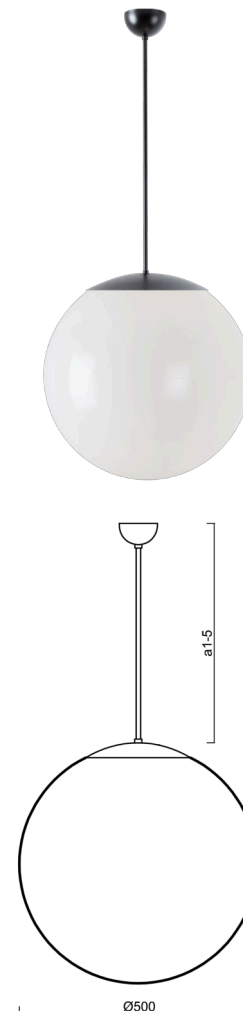

ISIS P4 PM

Kód produktu: ISI64018

Typ: LED-5L07E900Z11/PM4/a4 C 3K##

Krátký popis svítidla: Černé závěsné LED svítidlo ON/OFF a PMMA stínidlo.

Technické

Typy svítidel	Klasické on/off
Typ montáže	závěsné - tyč
Materiál základny	ocel
Materiál stínidla	lesklý polymethylmetakrylát
Barva základny	černá Ral9005
Barva stínidla	bílá
Držení stínidla	ocelový držák
Umístění montáže	strop
Šířka	500 mm
Délka	500 mm
Výška	500 mm
Průměr	Ø 500 mm
Délka závěsu	800 mm
Montážní otvor	none
Kabelový vstup	není
Energetická třída	D
Rázová pevnost	IK06
Provozní teplota	od -20°C do +30°C

Elektrické

Příkon	41 W
Stupeň krytí	IP40
Objímka	LED modul
Svorkovnice	není
Počet svítidel na jistič B10A	35 ks
Počet svítidel na jistič B16A	65 ks
Počet svítidel na jistič C10A	35 ks
Počet svítidel na jistič C16A	65 ks

Světelné

Světelný tok svítidla	5870 lm
Světelný tok zdroje	6670 lm
Měrný výkon	143 lm/W
Teplota	3000 K
Životnost LED L80/B10	100000 hod
CRI	Ra80
MacAdam	3
Fotobiologická bezpečnost svítidla dle EN 62471 (Blue light hazard)	Risk group 0

Eulum data pro výpočtové programy jsou k dispozici na www.osmont.cz.