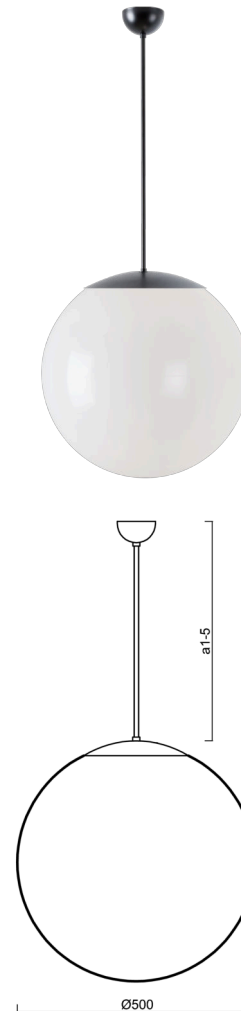

ISIS P4 PM

Kód produktu: ISI64017

Typ: LED-5L07E900Z11/PM4/a3 C 3K##

Krátký popis svítidla: Černé závěsné LED svítidlo ON/OFF a PMMA stínidlo.

Technické

Typy svítidel	Klasické on/off
Typ montáže	závěsné - tyč
Materiál základny	ocel
Materiál stínidla	lesklý polymethylmetakrylát
Barva základny	černá Ral9005
Barva stínidla	bílá
Držení stínidla	ocelový držák
Umístění montáže	strop
Šířka	500 mm
Délka	500 mm
Výška	500 mm
Průměr	ø 500 mm
Délka závěsu	600 mm
Montážní otvor	none
Kabelový vstup	není
Energetická třída	D
Rázová pevnost	IK06
Provozní teplota	od -20°C do +30°C

Elektrické

Příkon	41 W
Stupeň krytí	IP40
Objímka	LED modul
Svorkovnice	není
Počet svítidel na jistič B10A	35 ks
Počet svítidel na jistič B16A	65 ks
Počet svítidel na jistič C10A	35 ks
Počet svítidel na jistič C16A	65 ks

Světelné

Světelný tok svítidla	5870 lm
Světelný tok zdroje	6670 lm
Měrný výkon	143 lm/W
Teplota	3000 K
Životnost LED L80/B10	100000 hod
CRI	Ra80
MacAdam	3
Fotobiologická bezpečnost svítidla dle EN 62471 (Blue light hazard)	Risk group 0

Eulum data pro výpočtové programy jsou k dispozici na www.osmont.cz.