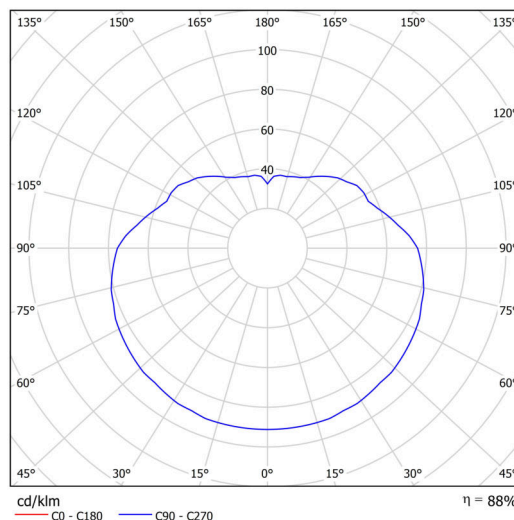

ISIS P4 PM

Kód produktu: ISI64016

Typ: LED-5L07E900Z11/PM4/a2 C 3K##

Krátký popis svítidla: Černé závěsné LED svítidlo ON/OFF a PMMA stínidlo.

Technické

Typy svítidel	Klasické on/off
Typ montáže	závěsné - tyč
Materiál základny	ocel
Materiál stínidla	lesklý polymethylmetakrylát
Barva základny	černá Ral9005
Barva stínidla	bílá
Držení stínidla	ocelový držák
Umístění montáže	strop
Šířka	500 mm
Délka	500 mm
Výška	500 mm
Průměr	Ø 500 mm
Délka závěsu	400 mm
Montážní otvor	none
Kabelový vstup	není
Energetická třída	D
Rázová pevnost	IK06
Provozní teplota	od -20°C do +30°C

Elektrické

Příkon	41 W
Stupeň krytí	IP40
Objímka	LED modul
Svorkovnice	není
Počet svítidel na jistič B10A	35 ks
Počet svítidel na jistič B16A	65 ks
Počet svítidel na jistič C10A	35 ks
Počet svítidel na jistič C16A	65 ks

Světelné

Světelný tok svítidla	5870 lm
Světelný tok zdroje	6670 lm
Měrný výkon	143 lm/W
Teplota	3000 K
Životnost LED L80/B10	100000 hod
CRI	Ra80
MacAdam	3
Fotobiologická bezpečnost svítidla dle EN 62471 (Blue light hazard)	Risk group 0

Eulum data pro výpočtové programy jsou k dispozici na www.osmont.cz.