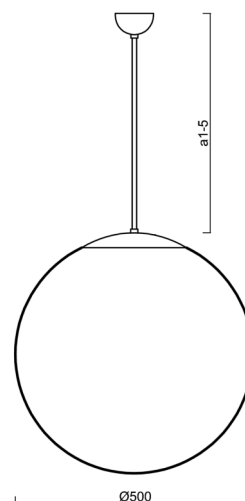

ISIS P4 PM

Kód produktu: ISI64016

Typ: LED-5L07E900Z11/PM4/a2 C 3K##

Krátký popis svítidla: Černé závěsné LED svítidlo ON/OFF a PMMA stínidlo.

Technické

Typy svítidel	Klasické on/off
Typ montáže	závěsné - tyč
Materiál základny	ocel
Materiál stínidla	lesklý polymethylmetakrylát
Barva základny	černá Ral9005
Barva stínidla	bílá
Držení stínidla	ocelový držák
Umístění montáže	strop
Šířka	500 mm
Délka	500 mm
Výška	500 mm
Průměr	Ø 500 mm
Délka závěsu	400 mm
Montážní otvor	none
Kabelový vstup	není
Energetická třída	D
Rázová pevnost	IK06
Provozní teplota	od -20°C do +30°C

Elektrické

Příkon	41 W
Stupeň krytí	IP40
Objímka	LED modul
Svorkovnice	není
Počet svítidel na jistič B10A	35 ks
Počet svítidel na jistič B16A	65 ks
Počet svítidel na jistič C10A	35 ks
Počet svítidel na jistič C16A	65 ks

Světelné

Světelný tok svítidla	5870 lm
Světelný tok zdroje	6670 lm
Měrný výkon	143 lm/W
Teplota	3000 K
Životnost LED L80/B10	100000 hod
CRI	Ra80
MacAdam	3
Fotobiologická bezpečnost svítidla dle EN 62471 (Blue light hazard)	Risk group 0

Eulum data pro výpočtové programy jsou k dispozici na www.osmont.cz.