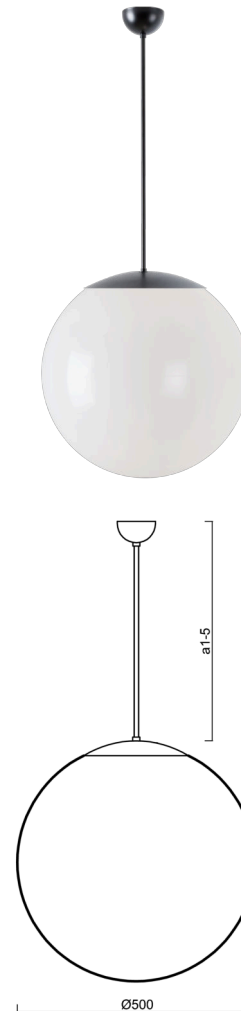

ISIS P4 PM

Kód produktu: ISI64015

Typ: LED-5L07E900Z11/PM4/a1 C 3K##

Krátký popis svítidla: Černé závěsné LED svítidlo ON/OFF a PMMA stínidlo.

Technické

Typy svítidel	Klasické on/off
Typ montáže	závěsné - tyč
Materiál základny	ocel
Materiál stínidla	lesklý polymethylmetakrylát
Barva základny	černá Ral9005
Barva stínidla	bílá
Držení stínidla	ocelový držák
Umístění montáže	strop
Šířka	500 mm
Délka	500 mm
Výška	500 mm
Průměr	Ø 500 mm
Délka závěsu	200 mm
Montážní otvor	none
Kabelový vstup	není
Energetická třída	D
Rázová pevnost	IK06
Provozní teplota	od -20°C do +30°C

Elektrické

Příkon	41 W
Stupeň krytí	IP40
Objímka	LED modul
Svorkovnice	není
Počet svítidel na jistič B10A	35 ks
Počet svítidel na jistič B16A	65 ks
Počet svítidel na jistič C10A	35 ks
Počet svítidel na jistič C16A	65 ks

Světelné

Světelný tok svítidla	5870 lm
Světelný tok zdroje	6670 lm
Měrný výkon	143 lm/W
Teplota	3000 K
Životnost LED L80/B10	100000 hod
CRI	Ra80
MacAdam	3
Fotobiologická bezpečnost svítidla dle EN 62471 (Blue light hazard)	Risk group 0

Eulum data pro výpočtové programy jsou k dispozici na www.osmont.cz.