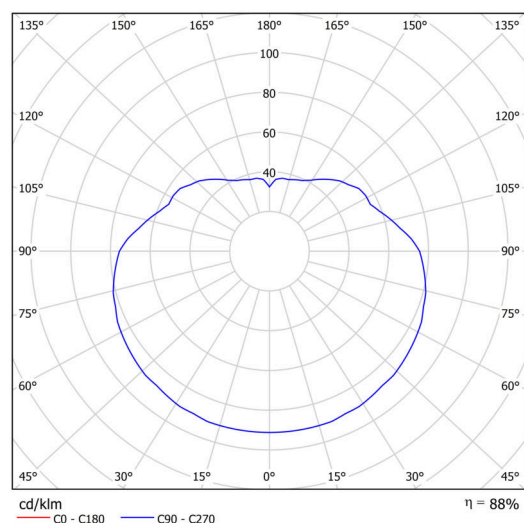

ISIS P4 PM

Kód produktu: ISI64011

Typ: LED-5L07E900Z11/PM4/a2/NK1W B 3K##

Krátký popis svítidla: Bílé závěsné LED svítidlo nouzové kombinované a PMMA stínidlo.

Technické

Typy svítidel	Nouzové kombinované
Typ montáže	závěsné - tyč
Materiál základny	ocel
Materiál stínidla	lesklý polymethylmetakrylát
Barva základny	bílá Ral9003
Barva stínidla	bílá
Držení stínidla	ocelový držák
Umístění montáže	strop
Šířka	500 mm
Délka	500 mm
Výška	500 mm
Průměr	Ø 500 mm
Délka závěsu	400 mm
Montážní otvor	none
Kabelový vstup	není
Energetická třída	D
Rázová pevnost	IK06
Provozní teplota	od 0°C do +30°C

Elektrické

Příkon	41 W
Stupeň krytí	IP40
Objemka	LED modul
Typ baterií	NiCd
Čas nouze	3 hod
Svorkovnice	není
Počet svítidel na jistič B10A	25 ks
Počet svítidel na jistič B16A	43 ks
Počet svítidel na jistič C10A	29 ks
Počet svítidel na jistič C16A	52 ks

Světelné

Světelný tok svítidla	5870 lm
Světelný tok zdroje	6670 lm
Světelný tok zdroje v nouzovém režimu	150 lm
Měrný výkon	143 lm/W
Teplota	3000 K
Životnost LED L80/B10	100000 hod
CRI	Ra80
MacAdam	3
Fotobiologická bezpečnost svítidla dle EN 62471 (Blue light hazard)	Risk group 0

Eulum data pro výpočtové programy jsou k dispozici na