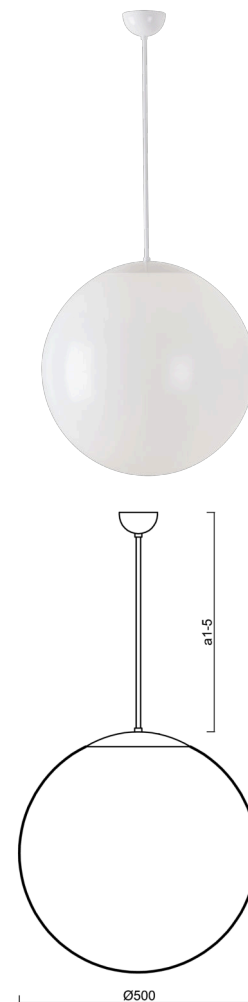

ISIS P4 PM

Kód produktu: ISI64011

Typ: LED-5L07E900Z11/PM4/a2/NK1W B 3K##

Krátký popis svítidla: Bílé závěsné LED svítidlo nouzové kombinované a PMMA stínidlo.

Technické

Typy svítidel	Nouzové kombinované
Typ montáže	závěsné - tyč
Materiál základny	ocel
Materiál stínidla	lesklý polymethylmetakrylát
Barva základny	bílá Ral9003
Barva stínidla	bílá
Držení stínidla	ocelový držák
Umístění montáže	strop
Šířka	500 mm
Délka	500 mm
Výška	500 mm
Průměr	Ø 500 mm
Délka závěsu	400 mm
Montážní otvor	none
Kabelový vstup	není
Energetická třída	D
Rázová pevnost	IK06
Provozní teplota	od 0°C do +30°C

Elektrické

Příkon	41 W
Stupeň krytí	IP40
Objemka	LED modul
Typ baterií	NiCd
Čas nouze	3 hod
Svorkovnice	není
Počet svítidel na jistič B10A	25 ks
Počet svítidel na jistič B16A	43 ks
Počet svítidel na jistič C10A	29 ks
Počet svítidel na jistič C16A	52 ks

Světelné

Světelný tok svítidla	5870 lm
Světelný tok zdroje	6670 lm
Světelný tok zdroje v nouzovém režimu	150 lm
Měrný výkon	143 lm/W
Teplota	3000 K
Životnost LED L80/B10	100000 hod
CRI	Ra80
MacAdam	3
Fotobiologická bezpečnost svítidla dle EN 62471 (Blue light hazard)	Risk group 0

Eulum data pro výpočtové programy jsou k dispozici na