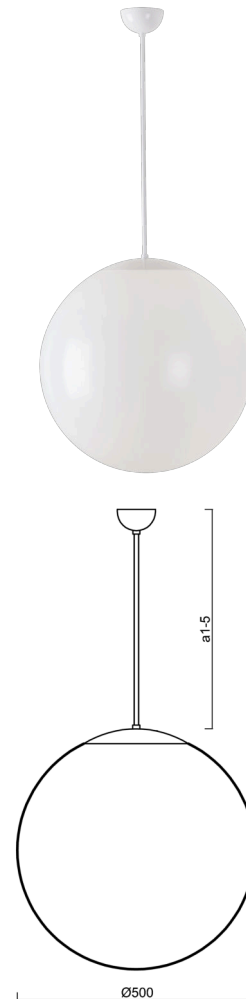

ISIS P4 PM

Kód produktu: ISI64010

Typ: LED-5L07E900Z11/PM4/a1/NK1W B 3K##

Krátký popis svítidla: Bílé závěsné LED svítidlo nouzové kombinované a PMMA stínidlo.

Technické

Typy svítidel	Nouzové kombinované
Typ montáže	závěsné - tyč
Materiál základny	ocel
Materiál stínidla	lesklý polymethylmetakrylát
Barva základny	bílá Ral9003
Barva stínidla	bílá
Držení stínidla	ocelový držák
Umístění montáže	strop
Šířka	500 mm
Délka	500 mm
Výška	500 mm
Průměr	ø 500 mm
Délka závěsu	200 mm
Montážní otvor	none
Kabelový vstup	není
Energetická třída	D
Rázová pevnost	IK06
Provozní teplota	od 0°C do +30°C

Elektrické

Příkon	41 W
Stupeň krytí	IP40
Objemka	LED modul
Typ baterií	NiCd
Čas nouze	3 hod
Svorkovnice	není
Počet svítidel na jistič B10A	25 ks
Počet svítidel na jistič B16A	43 ks
Počet svítidel na jistič C10A	29 ks
Počet svítidel na jistič C16A	52 ks

Světelné

Světelný tok svítidla	5870 lm
Světelný tok zdroje	6670 lm
Světelný tok zdroje v nouzovém režimu	150 lm
Měrný výkon	143 lm/W
Teplota	3000 K
Životnost LED L80/B10	100000 hod
CRI	Ra80
MacAdam	3
Fotobiologická bezpečnost svítidla dle EN 62471 (Blue light hazard)	Risk group 0

Eulum data pro výpočtové programy jsou k dispozici na