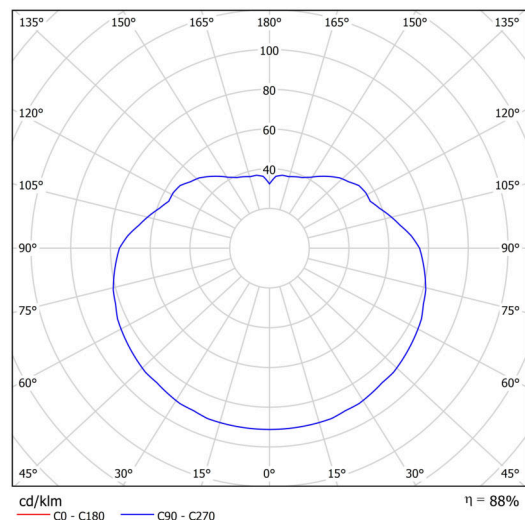

ISIS P4 PM

Kód produktu: ISI64004

Typ: LED-5L07E900Z11/PM4/a5 B 3K##

Krátký popis svítidla: Bílé závěsné LED svítidlo ON/OFF a PMMA stínidlo.

Technické

Typy svítidel	Klasické on/off
Typ montáže	závěsné - tyč
Materiál základny	ocel
Materiál stínidla	lesklý polymethylmetakrylát
Barva základny	bílá Ral9003
Barva stínidla	bílá
Držení stínidla	ocelový držák
Umístění montáže	strop
Šířka	500 mm
Délka	500 mm
Výška	500 mm
Průměr	ø 500 mm
Délka závěsu	1000 mm
Montážní otvor	none
Kabelový vstup	není
Energetická třída	D
Rázová pevnost	IK06
Provozní teplota	od -20°C do +30°C

Elektrické

Příkon	41 W
Stupeň krytí	IP40
Objímka	LED modul
Svorkovnice	není
Počet svítidel na jistič B10A	35 ks
Počet svítidel na jistič B16A	65 ks
Počet svítidel na jistič C10A	35 ks
Počet svítidel na jistič C16A	65 ks

Světelné

Světelný tok svítidla	5870 lm
Světelný tok zdroje	6670 lm
Měrný výkon	143 lm/W
Teplota	3000 K
Životnost LED L80/B10	100000 hod
CRI	Ra80
MacAdam	3
Fotobiologická bezpečnost svítidla dle EN 62471 (Blue light hazard)	Risk group 0

Eulum data pro výpočtové programy jsou k dispozici na www.osmont.cz.