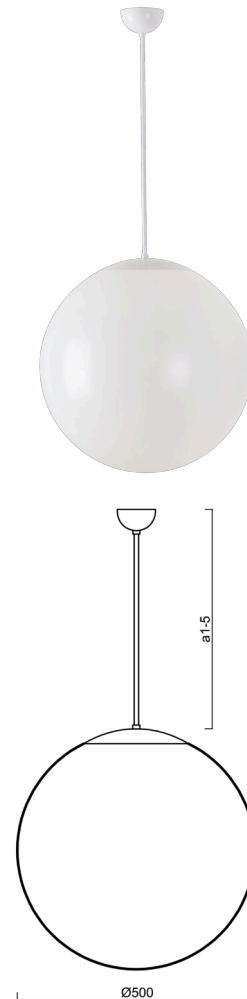

ISIS P4 PM

Kód produktu: ISI64004

Typ: LED-5L07E900Z11/PM4/a5 B 3K##

Krátký popis svítidla: Bílé závěsné LED svítidlo ON/OFF a PMMA stínidlo.

Technické

Typy svítidel	Klasické on/off
Typ montáže	závěsné - tyč
Materiál základny	ocel
Materiál stínidla	lesklý polymethylmetakrylát
Barva základny	bílá Ral9003
Barva stínidla	bílá
Držení stínidla	ocelový držák
Umístění montáže	strop
Šířka	500 mm
Délka	500 mm
Výška	500 mm
Průměr	ø 500 mm
Délka závěsu	1000 mm
Montážní otvor	none
Kabelový vstup	není
Energetická třída	D
Rázová pevnost	IK06
Provozní teplota	od -20°C do +30°C

Elektrické

Příkon	41 W
Stupeň krytí	IP40
Objímka	LED modul
Svorkovnice	není
Počet svítidel na jistič B10A	35 ks
Počet svítidel na jistič B16A	65 ks
Počet svítidel na jistič C10A	35 ks
Počet svítidel na jistič C16A	65 ks

Světelné

Světelný tok svítidla	5870 lm
Světelný tok zdroje	6670 lm
Měrný výkon	143 lm/W
Teplota	3000 K
Životnost LED L80/B10	100000 hod
CRI	Ra80
MacAdam	3
Fotobiologická bezpečnost svítidla dle EN 62471 (Blue light hazard)	Risk group 0

Eulum data pro výpočtové programy jsou k dispozici na www.osmont.cz.