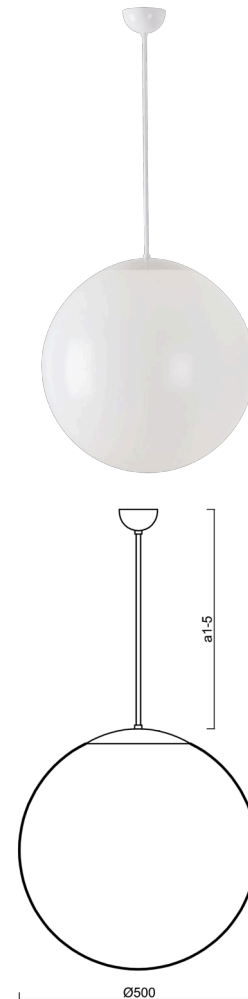

ISIS P4 PM

Kód produktu: ISI64003

Typ: LED-5L07E900Z11/PM4/a4 B 3K##

Krátký popis svítidla: Bílé závěsné LED svítidlo ON/OFF a PMMA stínidlo.

Technické

Typy svítidel	Klasické on/off
Typ montáže	závěsné - tyč
Materiál základny	ocel
Materiál stínidla	lesklý polymethylmetakrylát
Barva základny	bílá Ral9003
Barva stínidla	bílá
Držení stínidla	ocelový držák
Umístění montáže	strop
Šířka	500 mm
Délka	500 mm
Výška	500 mm
Průměr	ø 500 mm
Délka závěsu	800 mm
Montážní otvor	none
Kabelový vstup	není
Energetická třída	D
Rázová pevnost	IK06
Provozní teplota	od -20°C do +30°C

Elektrické

Příkon	41 W
Stupeň krytí	IP40
Objímka	LED modul
Svorkovnice	není
Počet svítidel na jistič B10A	35 ks
Počet svítidel na jistič B16A	65 ks
Počet svítidel na jistič C10A	35 ks
Počet svítidel na jistič C16A	65 ks

Světelné

Světelný tok svítidla	5870 lm
Světelný tok zdroje	6670 lm
Měrný výkon	143 lm/W
Teplota	3000 K
Životnost LED L80/B10	100000 hod
CRI	Ra80
MacAdam	3
Fotobiologická bezpečnost svítidla dle EN 62471 (Blue light hazard)	Risk group 0

Eulum data pro výpočtové programy jsou k dispozici na www.osmont.cz.