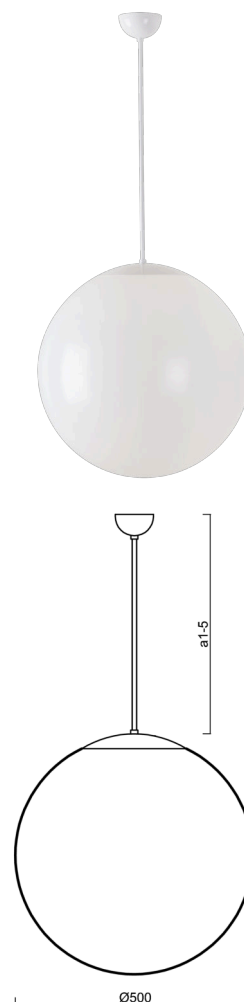

ISIS P4 PM

Kód produktu: ISI64002

Typ: LED-5L07E900Z11/PM4/a3 B 3K##

Krátký popis svítidla: Bílé závěsné LED svítidlo ON/OFF a PMMA stínidlo.

Technické

Typy svítidel	Klasické on/off
Typ montáže	závěsné - tyč
Materiál základny	ocel
Materiál stínidla	lesklý polymethylmetakrylát
Barva základny	bílá Ral9003
Barva stínidla	bílá
Držení stínidla	ocelový držák
Umístění montáže	strop
Šířka	500 mm
Délka	500 mm
Výška	500 mm
Průměr	ø 500 mm
Délka závěsu	600 mm
Montážní otvor	none
Kabelový vstup	není
Energetická třída	D
Rázová pevnost	IK06
Provozní teplota	od -20°C do +30°C

Elektrické

Příkon	41 W
Stupeň krytí	IP40
Objímka	LED modul
Svorkovnice	není
Počet svítidel na jistič B10A	35 ks
Počet svítidel na jistič B16A	65 ks
Počet svítidel na jistič C10A	35 ks
Počet svítidel na jistič C16A	65 ks

Světelné

Světelný tok svítidla	5870 lm
Světelný tok zdroje	6670 lm
Měrný výkon	143 lm/W
Teplota	3000 K
Životnost LED L80/B10	100000 hod
CRI	Ra80
MacAdam	3
Fotobiologická bezpečnost svítidla dle EN 62471 (Blue light hazard)	Risk group 0

Eulum data pro výpočtové programy jsou k dispozici na www.osmont.cz.