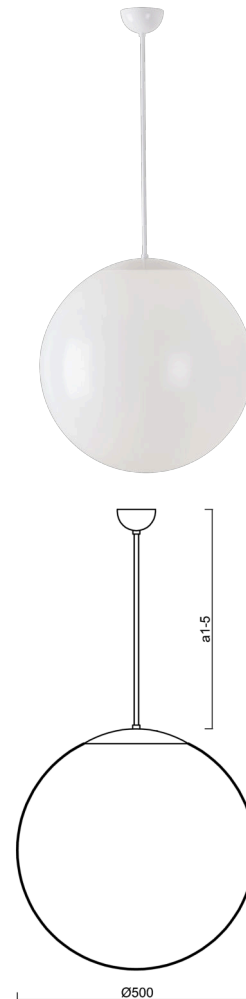

ISIS P4 PM

Kód produktu: ISI64001

Typ: LED-5L07E900Z11/PM4/a2 B 3K##

Krátký popis svítidla: Bílé závěsné LED svítidlo ON/OFF a PMMA stínidlo.

Technické

Typy svítidel	Klasické on/off
Typ montáže	závěsné - tyč
Materiál základny	ocel
Materiál stínidla	lesklý polymethylmetakrylát
Barva základny	bílá Ral9003
Barva stínidla	bílá
Držení stínidla	ocelový držák
Umístění montáže	strop
Šířka	500 mm
Délka	500 mm
Výška	500 mm
Průměr	Ø 500 mm
Délka závěsu	400 mm
Montážní otvor	none
Kabelový vstup	není
Energetická třída	D
Rázová pevnost	IK06
Provozní teplota	od -20°C do +30°C

Elektrické

Příkon	41 W
Stupeň krytí	IP40
Objímka	LED modul
Svorkovnice	není
Počet svítidel na jistič B10A	35 ks
Počet svítidel na jistič B16A	65 ks
Počet svítidel na jistič C10A	35 ks
Počet svítidel na jistič C16A	65 ks

Světelné

Světelný tok svítidla	5870 lm
Světelný tok zdroje	6670 lm
Měrný výkon	143 lm/W
Teplota	3000 K
Životnost LED L80/B10	100000 hod
CRI	Ra80
MacAdam	3
Fotobiologická bezpečnost svítidla dle EN 62471 (Blue light hazard)	Risk group 0

Eulum data pro výpočtové programy jsou k dispozici na www.osmont.cz.