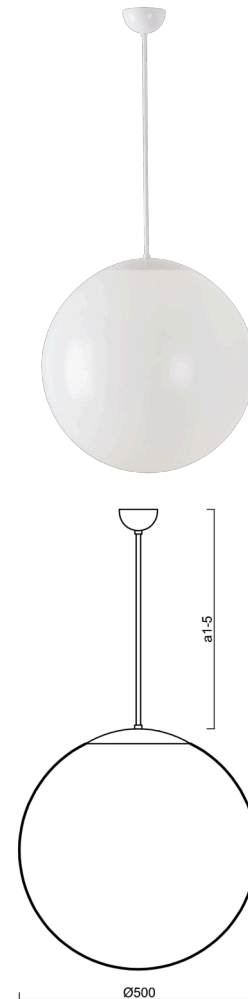

ISIS P4 PM

Kód produktu: ISI64000

Typ: LED-5L07E900Z11/PM4/a1 B 3K##

Krátký popis svítidla: Bílé závěsné LED svítidlo ON/OFF a PMMA stínidlo.

Technické

Typy svítidel	Klasické on/off
Typ montáže	závěsné - tyč
Materiál základny	ocel
Materiál stínidla	lesklý polymethylmetakrylát
Barva základny	bílá Ral9003
Barva stínidla	bílá
Držení stínidla	ocelový držák
Umístění montáže	strop
Šířka	500 mm
Délka	500 mm
Výška	500 mm
Průměr	Ø 500 mm
Délka závěsu	200 mm
Montážní otvor	none
Kabelový vstup	není
Energetická třída	D
Rázová pevnost	IK06
Provozní teplota	od -20°C do +30°C

Elektrické

Příkon	41 W
Stupeň krytí	IP40
Objímka	LED modul
Svorkovnice	není
Počet svítidel na jistič B10A	35 ks
Počet svítidel na jistič B16A	65 ks
Počet svítidel na jistič C10A	35 ks
Počet svítidel na jistič C16A	65 ks

Světelné

Světelný tok svítidla	5870 lm
Světelný tok zdroje	6670 lm
Měrný výkon	143 lm/W
Teplota	3000 K
Životnost LED L80/B10	100000 hod
CRI	Ra80
MacAdam	3
Fotobiologická bezpečnost svítidla dle EN 62471 (Blue light hazard)	Risk group 0

Eulum data pro výpočtové programy jsou k dispozici na www.osmont.cz.