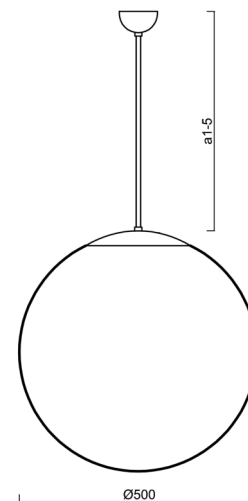

ISIS P4 PM

Kód produktu: ISI63505

Typ: Z11/PM4/a1 MS HF**

Krátký popis svítidla: Mosazné závěsné žárovkové svítidlo senzorové a PMMA stínidlo.

Technické

Typy svítidel	Senzorové
Typ montáže	závěsné - tyč
Materiál základny	Mosaz
Materiál stínidla	lesklý polymethylmetakrylát
Barva základny	mosaz leštěná
Barva stínidla	bílá
Držení stínidla	ocelový držák
Umístění montáže	strop
Šířka	500 mm
Délka	500 mm
Výška	500 mm
Průměr	Ø 500 mm
Délka závěsu	200 mm
Montážní otvor	none
Kabelový vstup	není
Rázová pevnost	IK06
Provozní teplota	od -20°C do +30°C

Elektrické

Příkon	40 W
Stupeň krytí	IP40
Objímka	E27
Senzor	HF
Svorkovnice	není

Světelné

Fotobiologická bezpečnost svítidla dle EN 62471 (Blue light hazard)	Risk group 0

Eulum data pro výpočtové programy jsou k dispozici na www.osmont.cz.