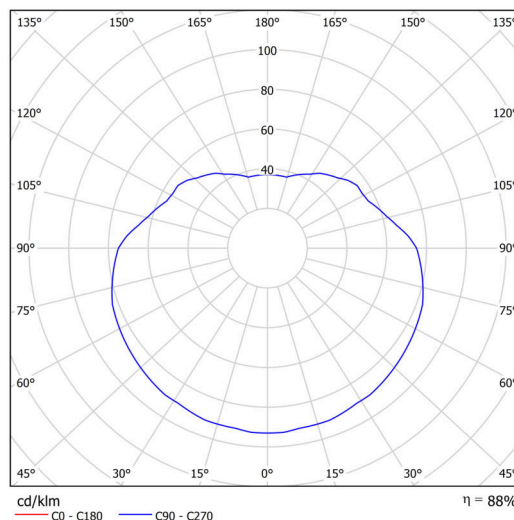

ISIS P4 PM

Kód produktu: ISI63259

Typ: Z11/PM4/a5 C**

Krátký popis svítidla: Černé závěsné žárovkové svítidlo ON/OFF a PMMA stínidlo.

Technické

Typy svítidel	Klasické on/off
Typ montáže	závěsné - tyč
Materiál základny	ocel
Materiál stínidla	lesklý polymethylmetakrylát
Barva základny	černá Ral9005
Barva stínidla	bílá
Držení stínidla	ocelový držák
Umístění montáže	strop
Šířka	500 mm
Délka	500 mm
Výška	500 mm
Průměr	Ø 500 mm
Délka závěsu	1000 mm
Montážní otvor	není
Kabelový vstup	není
Rázová pevnost	IK06
Provozní teplota	od -20°C do +30°C

Elektrické

Typ napětí	AC
Napětí AC	220 - 240 V
Příkon	40 W
Stupeň krytí	IP40
Objímka	E27
Svorkovnice	není

Světelné

Fotobiologická bezpečnost svítidla dle EN 62471 (Blue light hazard)	Risk group 0

Eulum data pro výpočtové programy jsou k dispozici na www.osmont.cz.