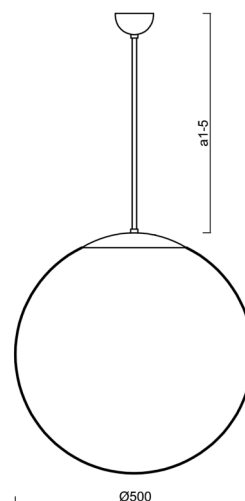

ISIS P4 PM

Kód produktu: ISI63259

Typ: Z11/PM4/a5 C**

Krátký popis svítidla: Černé závěsné žárovkové svítidlo ON/OFF a PMMA stínidlo.

Technické

Typy svítidel	Klasické on/off
Typ montáže	závěsné - tyč
Materiál základny	ocel
Materiál stínidla	lesklý polymethylmetakrylát
Barva základny	černá Ral9005
Barva stínidla	bílá
Držení stínidla	ocelový držák
Umístění montáže	strop
Šířka	500 mm
Délka	500 mm
Výška	500 mm
Průměr	Ø 500 mm
Délka závěsu	1000 mm
Montážní otvor	není
Kabelový vstup	není
Rázová pevnost	IK06
Provozní teplota	od -20°C do +30°C

Elektrické

Typ napětí	AC
Napětí AC	220 - 240 V
Příkon	40 W
Stupeň krytí	IP40
Objímka	E27
Svorkovnice	není

Světelné

Fotobiologická bezpečnost svítidla dle EN 62471 (Blue light hazard)	Risk group 0

Eulum data pro výpočtové programy jsou k dispozici na www.osmont.cz.