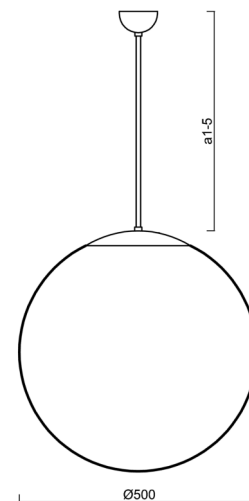

ISIS P4 PM

Kód produktu: ISI63257

Typ: Z11/PM4/a3 C**

Krátký popis svítidla: Černé závěsné žárovkové svítidlo ON/OFF a PMMA stínidlo.

Technické

Typy svítidel	Klasické on/off
Typ montáže	závěsné - tyč
Materiál základny	ocel
Materiál stínidla	lesklý polymethylmetakrylát
Barva základny	černá Ral9005
Barva stínidla	bílá
Držení stínidla	ocelový držák
Umístění montáže	strop
Šířka	500 mm
Délka	500 mm
Výška	500 mm
Průměr	Ø 500 mm
Délka závěsu	600 mm
Montážní otvor	není
Kabelový vstup	není
Rázová pevnost	IK06
Provozní teplota	od -20°C do +30°C

Elektrické

Typ napětí	AC
Napětí AC	220 - 240 V
Příkon	40 W
Stupeň krytí	IP40
Objímka	E27
Svorkovnice	není

Světelné

Fotobiologická bezpečnost svítidla dle EN 62471 (Blue light hazard)	Risk group 0

Eulum data pro výpočtové programy jsou k dispozici na www.osmont.cz.