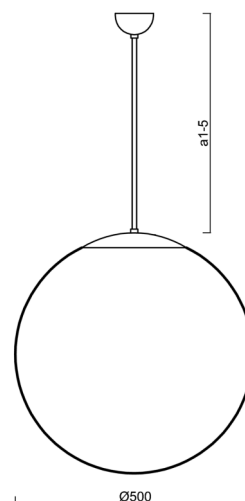

ISIS P4 PM

Kód produktu: ISI63255

Typ: Z11/PM4/a1 C**

Krátký popis svítidla: Černé závěsné žárovkové svítidlo ON/OFF a PMMA stínidlo.

Technické

Typy svítidel	Klasické on/off
Typ montáže	závěsné - tyč
Materiál základny	ocel
Materiál stínidla	lesklý polymethylmetakrylát
Barva základny	černá Ral9005
Barva stínidla	bílá
Držení stínidla	ocelový držák
Umístění montáže	strop
Šířka	500 mm
Délka	500 mm
Výška	500 mm
Průměr	Ø 500 mm
Délka závěsu	200 mm
Montážní otvor	není
Kabelový vstup	není
Rázová pevnost	IK06
Provozní teplota	od -20°C do +30°C

Elektrické

Typ napětí	AC
Napětí AC	220 - 240 V
Příkon	40 W
Stupeň krytí	IP40
Objímka	E27
Svorkovnice	není

Světelné

Fotobiologická bezpečnost svítidla dle EN 62471 (Blue light hazard)	Risk group 0

Eulum data pro výpočtové programy jsou k dispozici na www.osmont.cz.