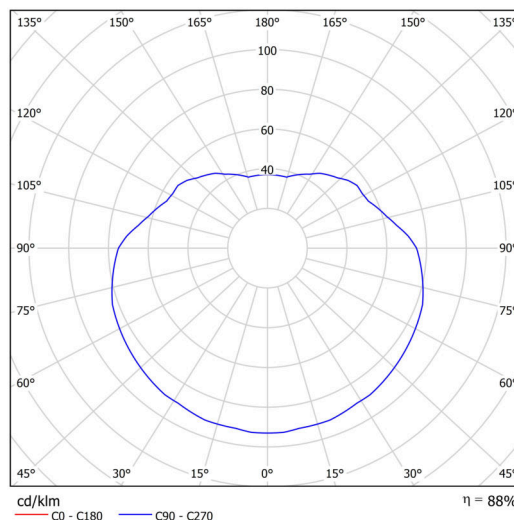

ISIS P4 PM

Kód produktu: ISI63255

Typ: Z11/PM4/a1 C**

Krátký popis svítidla: Černé závěsné žárovkové svítidlo ON/OFF a PMMA stínidlo.

Technické

Typy svítidel	Klasické on/off
Typ montáže	závěsné - tyč
Materiál základny	ocel
Materiál stínidla	lesklý polymethylmetakrylát
Barva základny	černá Ral9005
Barva stínidla	bílá
Držení stínidla	ocelový držák
Umístění montáže	strop
Šířka	500 mm
Délka	500 mm
Výška	500 mm
Průměr	Ø 500 mm
Délka závěsu	200 mm
Montážní otvor	není
Kabelový vstup	není
Rázová pevnost	IK06
Provozní teplota	od -20°C do +30°C

Elektrické

Typ napětí	AC
Napětí AC	220 - 240 V
Příkon	40 W
Stupeň krytí	IP40
Objímka	E27
Svorkovnice	není

Světelné

Fotobiologická bezpečnost svítidla dle EN 62471 (Blue light hazard)	Risk group 0

Eulum data pro výpočtové programy jsou k dispozici na www.osmont.cz.