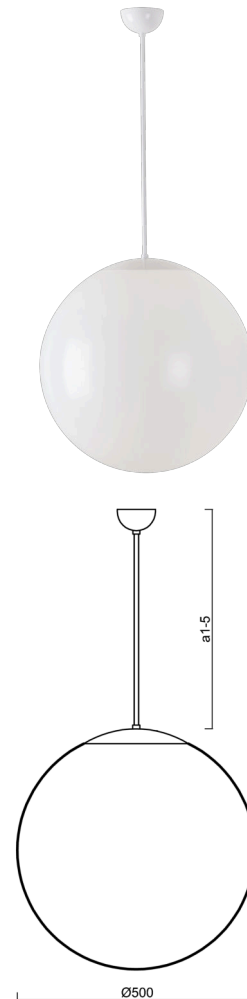

ISIS P4 PM

Kód produktu: ISI63250

Typ: Z11/PM4/a1 B**

Krátký popis svítidla: Bílé závěsné žárovkové svítidlo ON/OFF a PMMA stínidlo.

Technické

Typy svítidel	Klasické on/off
Typ montáže	závěsné - tyč
Materiál základny	ocel
Materiál stínidla	lesklý polymethylmetakrylát
Barva základny	bílá Ral9003
Barva stínidla	bílá
Držení stínidla	ocelový držák
Umístění montáže	strop
Šířka	500 mm
Délka	500 mm
Výška	500 mm
Průměr	Ø 500 mm
Délka závěsu	200 mm
Montážní otvor	není
Kabelový vstup	není
Rázová pevnost	IK06
Provozní teplota	od -20°C do +30°C

Elektrické

Typ napětí	AC
Napětí AC	220 - 240 V
Příkon	40 W
Stupeň krytí	IP40
Objímka	E27
Svorkovnice	není

Světelné

Fotobiologická bezpečnost svítidla dle EN 62471 (Blue light hazard)	Risk group 0

Eulum data pro výpočtové programy jsou k dispozici na www.osmont.cz.