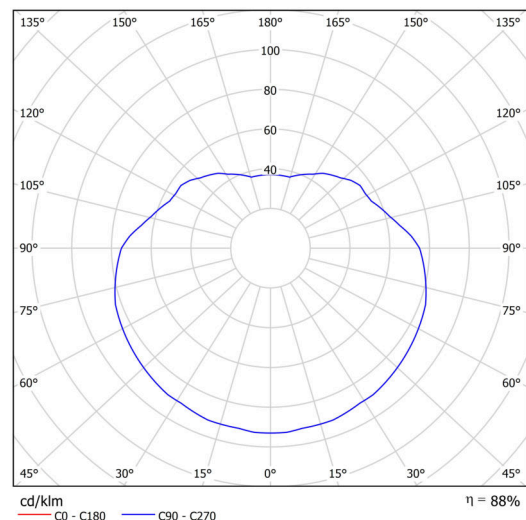

ISIS P4 PM

Kód produktu: ISI63250

Typ: Z11/PM4/a1 B**

Krátký popis svítidla: Bílé závěsné žárovkové svítidlo ON/OFF a PMMA stínidlo.

Technické

Typy svítidel	Klasické on/off
Typ montáže	závěsné - tyč
Materiál základny	ocel
Materiál stínidla	lesklý polymethylmetakrylát
Barva základny	bílá Ral9003
Barva stínidla	bílá
Držení stínidla	ocelový držák
Umístění montáže	strop
Šířka	500 mm
Délka	500 mm
Výška	500 mm
Průměr	Ø 500 mm
Délka závěsu	200 mm
Montážní otvor	není
Kabelový vstup	není
Rázová pevnost	IK06
Provozní teplota	od -20°C do +30°C

Elektrické

Typ napětí	AC
Napětí AC	220 - 240 V
Příkon	40 W
Stupeň krytí	IP40
Objímka	E27
Svorkovnice	není

Světelné

Fotobiologická bezpečnost svítidla dle EN 62471 (Blue light hazard)	Risk group 0

Eulum data pro výpočtové programy jsou k dispozici na www.osmont.cz.