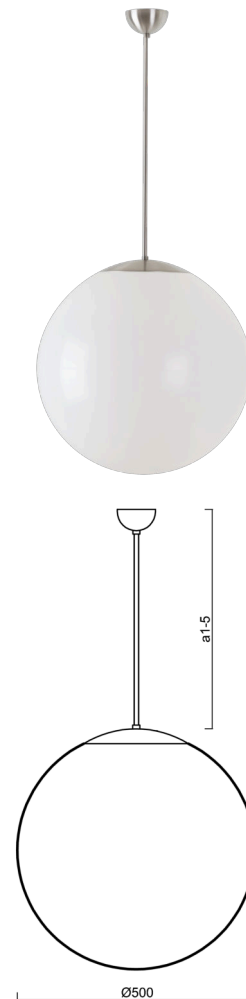

ISIS P4 PM

Kód produktu: ISI60828

Typ: LED-5L07E900Z11/PM4/a4 NK3HST NB 4K##

Krátký popis svítidla: Nerez broušené závěsné LED svítidlo nouzové kombinované (s automatickým testováním) a PMMA stínidlo. Tyčový závěs o délce 80 cm.

Technické

Typy svítidel	Nouzové kombinované SELFTEST
Typ montáže	závěsné - tyč
Materiál základny	nerez ocel
Materiál stínidla	lesklý polymethylmetakrylát
Barva základny	nerez broušená
Barva stínidla	bílá
Držení stínidla	ocelový držák
Umístění montáže	strop
Šířka	500 mm
Délka	500 mm
Výška	500 mm
Délka závěsu	800 mm
Montážní otvor	není
Kabelový vstup	není
Rázová pevnost	IK06
Provozní teplota	od -20°C do +30°C

Elektrické

Příkon	41 W
Stupeň krytí	IP40
Objímka	LED modul
Typ baterií	LiFePO4
Čas nouze	3 hod
SELFTEST	ano
Svorkovnice	není

Světelné

Světelný tok svítidla	6120 lm
Světelný tok zdroje	6960 lm
Světelný tok zdroje v nouzovém režimu	200 lm
Teplota	4000 K
Životnost LED L80/B10	100000 hod
CRI	Ra80
MacAdam	3
Fotobiologická bezpečnost svítidla dle EN 62471 (Blue light hazard)	Risk group 0

Eulum data pro výpočtové programy jsou k dispozici na www.osmont.cz.