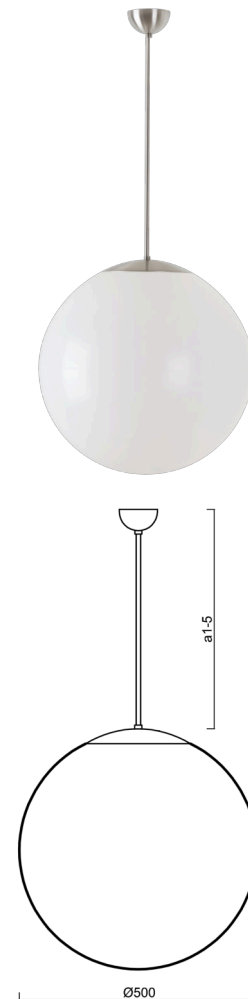

ISIS P4 PM

Kód produktu: ISI60826

Typ: LED-5L07E900Z11/PM4/a2 NK3HST NB 4K##

Krátký popis svítidla: Nerez broušené závěsné LED svítidlo nouzové kombinované (s automatickým testováním) a PMMA stínidlo. Tyčový závěs o délce 40 cm.

Technické

Typy svítidel	Nouzové kombinované SELFTEST
Typ montáže	závěsné - tyč
Materiál základny	nerez ocel
Materiál stínidla	lesklý polymethylmetakrylát
Barva základny	nerez broušená
Barva stínidla	bílá
Držení stínidla	ocelový držák
Umístění montáže	strop
Šířka	500 mm
Délka	500 mm
Výška	500 mm
Délka závěsu	400 mm
Montážní otvor	není
Kabelový vstup	není
Rázová pevnost	IK06
Provozní teplota	od -20°C do +30°C

Elektrické

Příkon	41 W
Stupeň krytí	IP40
Objímka	LED modul
Typ baterií	LiFePO4
Čas nouze	3 hod
SELFTEST	ano
Svorkovnice	není

Světelné

Světelný tok svítidla	6120 lm
Světelný tok zdroje	6960 lm
Světelný tok zdroje v nouzovém režimu	200 lm
Teplota	4000 K
Životnost LED L80/B10	100000 hod
CRI	Ra80
MacAdam	3
Fotobiologická bezpečnost svítidla dle EN 62471 (Blue light hazard)	Risk group 0

Eulum data pro výpočtové programy jsou k dispozici na www.osmont.cz.