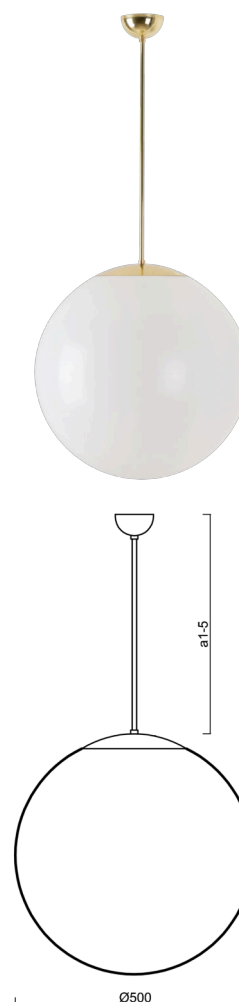

ISIS P4 PM

Kód produktu: ISI60817

Typ: LED-5L07E900Z11/PM4/a3 NK3HST MS 4K##

Krátký popis svítidla: Mosazné závěsné LED svítidlo nouzové kombinované (s automatickým testováním) a PMMA stínidlo. Tyčový závěs o délce 60 cm.

Technické

Typy svítidel	Nouzové kombinované SELFTEST
Typ montáže	závěsné - tyč
Materiál základny	Mosaz
Materiál stínidla	lesklý polymethylmetakrylát
Barva základny	mosaz leštěná
Barva stínidla	bílá
Držení stínidla	ocelový držák
Umístění montáže	strop
Šířka	500 mm
Délka	500 mm
Výška	500 mm
Délka závěsu	600 mm
Montážní otvor	není
Kabelový vstup	není
Rázová pevnost	IK06
Provozní teplota	od -20°C do +30°C

Elektrické

Příkon	41 W
Stupeň krytí	IP40
Objímka	LED modul
Typ baterií	LiFePO4
Čas nouze	3 hod
SELFTEST	ano
Svorkovnice	není

Světelné

Světelný tok svítidla	6120 lm
Světelný tok zdroje	6960 lm
Světelný tok zdroje v nouzovém režimu	200 lm
Teplota	4000 K
Životnost LED L80/B10	100000 hod
CRI	Ra80
MacAdam	3
Fotobiologická bezpečnost svítidla dle EN 62471 (Blue light hazard)	Risk group 0

Eulum data pro výpočtové programy jsou k dispozici na www.osmont.cz.