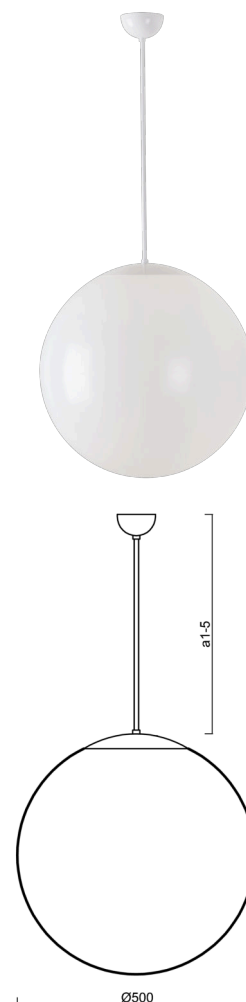

ISIS P4 PM

Kód produktu: ISI60807

Typ: LED-5L07E900Z11/PM4/a3 NK3HST B 4K##

Krátký popis svítidla: Bílé závěsné LED svítidlo nouzové kombinované (s automatickým testováním) a PMMA stínidlo. Tyčový závěs o délce 60 cm.

Technické

Typy svítidel	Nouzové kombinované SELFTEST
Typ montáže	závěsné - tyč
Materiál základny	ocel
Materiál stínidla	lesklý polymethylmetakrylát
Barva základny	bílá Ral9003
Barva stínidla	bílá
Držení stínidla	ocelový držák
Umístění montáže	strop
Šířka	500 mm
Délka	500 mm
Výška	500 mm
Délka závěsu	600 mm
Montážní otvor	není
Kabelový vstup	není
Rázová pevnost	IK06
Provozní teplota	od -20°C do +30°C

Elektrické

Příkon	41 W
Stupeň krytí	IP40
Objímka	LED modul
Typ baterií	LiFePO4
Čas nouze	3 hod
SELFTEST	ano
Svorkovnice	není

Světelné

Světelný tok svítidla	6120 lm
Světelný tok zdroje	6960 lm
Světelný tok zdroje v nouzovém režimu	200 lm
Teplota	4000 K
Životnost LED L80/B10	100000 hod
CRI	Ra80
MacAdam	3
Fotobiologická bezpečnost svítidla dle EN 62471 (Blue light hazard)	Risk group 0

Eulum data pro výpočtové programy jsou k dispozici na www.osmont.cz.