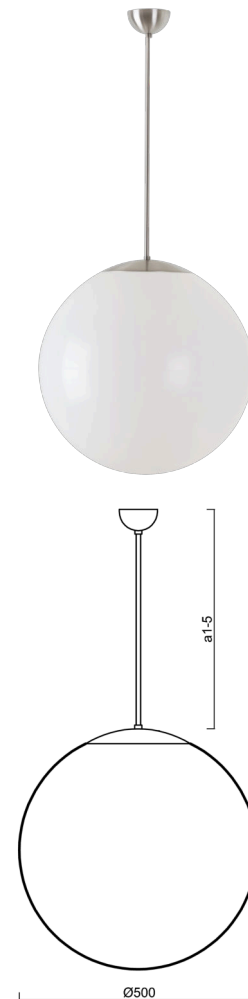

ISIS P4 PM

Kód produktu: ISI60329

Typ: LED-5L07E900Z11/PM4/a5 NK3HST NB 3K##

Krátký popis svítidla: Nerez broušené závěsné LED svítidlo nouzové kombinované (s automatickým testováním) a PMMA stínidlo. Tyčový závěs o délce 100 cm.

Technické

Typy svítidel	Nouzové kombinované SELFTEST
Typ montáže	závěsné - tyč
Materiál základny	nerez ocel
Materiál stínidla	lesklý polymethylmetakrylát
Barva základny	nerez broušená
Barva stínidla	bílá
Držení stínidla	ocelový držák
Umístění montáže	strop
Šířka	500 mm
Délka	500 mm
Výška	500 mm
Délka závěsu	1000 mm
Montážní otvor	není
Kabelový vstup	není
Rázová pevnost	IK06
Provozní teplota	od -20°C do +30°C

Elektrické

Příkon	41 W
Stupeň krytí	IP40
Objímka	LED modul
Typ baterií	LiFePO4
Čas nouze	3 hod
SELFTEST	ano
Svorkovnice	není

Světelné

Světelný tok svítidla	5870 lm
Světelný tok zdroje	6670 lm
Světelný tok zdroje v nouzovém režimu	200 lm
Teplota	3000 K
Životnost LED L80/B10	100000 hod
CRI	Ra80
MacAdam	3
Fotobiologická bezpečnost svítidla dle EN 62471 (Blue light hazard)	Risk group 0

Eulum data pro výpočtové programy jsou k dispozici na www.osmont.cz.