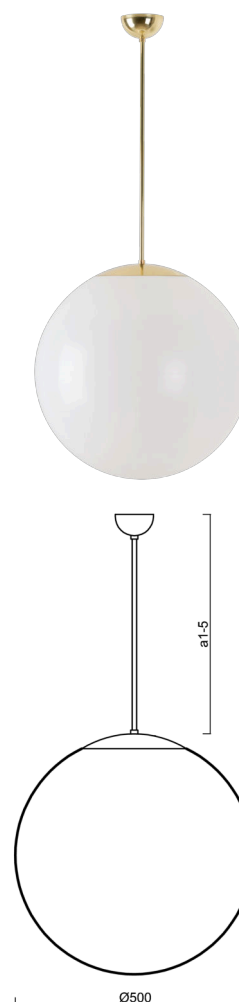

ISIS P4 PM

Kód produktu: ISI60318

Typ: LED-5L07E900Z11/PM4/a4 NK3HST MS 3K##

Krátký popis svítidla: Mosazné závěsné LED svítidlo nouzové kombinované (s automatickým testováním) a PMMA stínidlo.

Tyčový závěs o délce 80 cm.

Technické

Typy svítidel	Nouzové kombinované SELFTEST
Typ montáže	závěsné - tyč
Materiál základny	Mosaz
Materiál stínidla	lesklý polymethylmetakrylát
Barva základny	mosaz leštěná
Barva stínidla	bílá
Držení stínidla	ocelový držák
Umístění montáže	strop
Šířka	500 mm
Délka	500 mm
Výška	500 mm
Délka závěsu	800 mm
Montážní otvor	není
Kabelový vstup	není
Rázová pevnost	IK06
Provozní teplota	od -20°C do +30°C

Elektrické

Příkon	41 W
Stupeň krytí	IP40
Objímka	LED modul
Typ baterií	LiFePO4
Čas nouze	3 hod
SELFTEST	ano
Svorkovnice	není

Světelné

Světelný tok svítidla	5870 lm
Světelný tok zdroje	6670 lm
Světelný tok zdroje v nouzovém režimu	200 lm
Teplota	3000 K
Životnost LED L80/B10	100000 hod
CRI	Ra80
MacAdam	3
Fotobiologická bezpečnost svítidla dle EN 62471 (Blue light hazard)	Risk group 0

Eulum data pro výpočtové programy jsou k dispozici na www.osmont.cz.