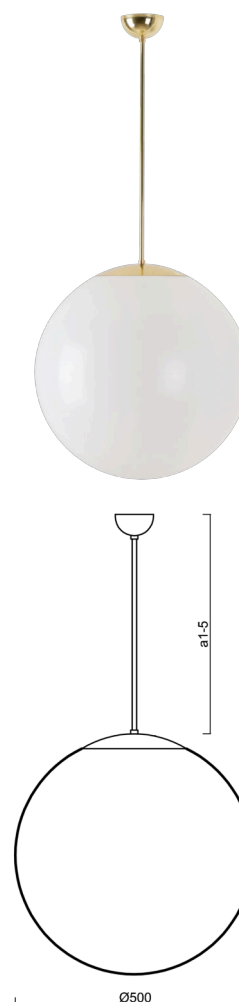

ISIS P4 PM

Kód produktu: ISI60317

Typ: LED-5L07E900Z11/PM4/a3 NK3HST MS 3K##

Krátký popis svítidla: Mosazné závěsné LED svítidlo nouzové kombinované (s automatickým testováním) a PMMA stínidlo. Tyčový závěs o délce 60 cm.

Technické

Typy svítidel	Nouzové kombinované SELFTEST
Typ montáže	závěsné - tyč
Materiál základny	Mosaz
Materiál stínidla	lesklý polymethylmetakrylát
Barva základny	mosaz leštěná
Barva stínidla	bílá
Držení stínidla	ocelový držák
Umístění montáže	strop
Šířka	500 mm
Délka	500 mm
Výška	500 mm
Délka závěsu	600 mm
Montážní otvor	není
Kabelový vstup	není
Rázová pevnost	IK06
Provozní teplota	od -20°C do +30°C

Elektrické

Příkon	41 W
Stupeň krytí	IP40
Objímka	LED modul
Typ baterií	LiFePO4
Čas nouze	3 hod
SELFTEST	ano
Svorkovnice	není

Světelné

Světelný tok svítidla	5870 lm
Světelný tok zdroje	6670 lm
Světelný tok zdroje v nouzovém režimu	200 lm
Teplota	3000 K
Životnost LED L80/B10	100000 hod
CRI	Ra80
MacAdam	3
Fotobiologická bezpečnost svítidla dle EN 62471 (Blue light hazard)	Risk group 0

Eulum data pro výpočtové programy jsou k dispozici na www.osmont.cz.