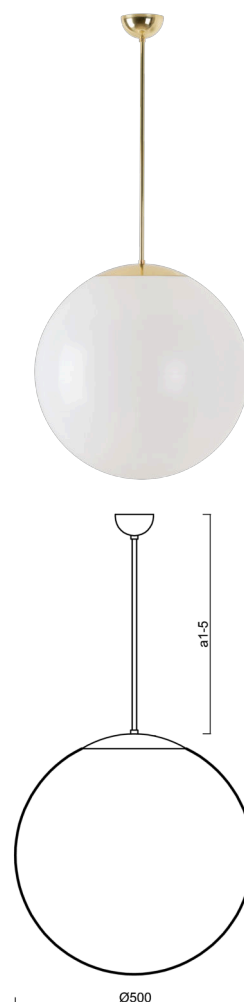

ISIS P4 PM

Kód produktu: ISI60315

Typ: LED-5L07E900Z11/PM4/a1 NK3HST MS 3K##

Krátký popis svítidla: Mosazné závěsné LED svítidlo nouzové kombinované (s automatickým testováním) a PMMA stínidlo. Tyčový závěs o délce 20 cm.

Technické

Typy svítidel	Nouzové kombinované SELFTEST
Typ montáže	závěsné - tyč
Materiál základny	Mosaz
Materiál stínidla	lesklý polymethylmetakrylát
Barva základny	mosaz leštěná
Barva stínidla	bílá
Držení stínidla	ocelový držák
Umístění montáže	strop
Šířka	500 mm
Délka	500 mm
Výška	500 mm
Délka závěsu	200 mm
Montážní otvor	není
Kabelový vstup	není
Rázová pevnost	IK06
Provozní teplota	od -20°C do +30°C

Elektrické

Příkon	41 W
Stupeň krytí	IP40
Objímka	LED modul
Typ baterií	LiFePO4
Čas nouze	3 hod
SELFTEST	ano
Svorkovnice	není

Světelné

Světelný tok svítidla	5870 lm
Světelný tok zdroje	6670 lm
Světelný tok zdroje v nouzovém režimu	200 lm
Teplota	3000 K
Životnost LED L80/B10	100000 hod
CRI	Ra80
MacAdam	3
Fotobiologická bezpečnost svítidla dle EN 62471 (Blue light hazard)	Risk group 0

Eulum data pro výpočtové programy jsou k dispozici na www.osmont.cz.