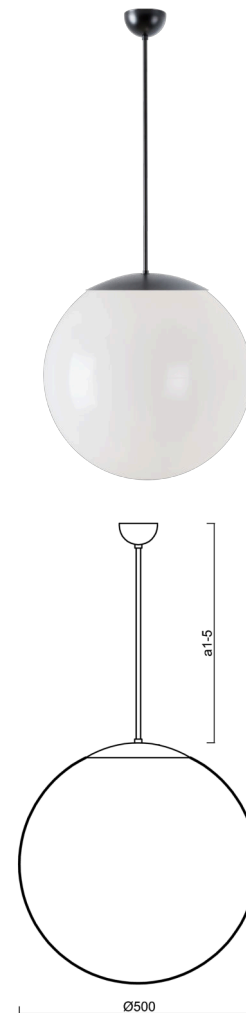

ISIS P4 PM

Kód produktu: ISI60312

Typ: LED-5L07E900Z11/PM4/a3 NK3HST C 3K##

Krátký popis svítidla: Černé závěsné LED svítidlo nouzové kombinované (s automatickým testováním) a PMMA stínidlo. Tyčový závěs o délce 60 cm.

Technické

Typy svítidel	Nouzové kombinované SELFTEST
Typ montáže	závěsné - tyč
Materiál základny	ocel
Materiál stínidla	lesklý polymethylmetakrylát
Barva základny	černá Ral9005
Barva stínidla	bílá
Držení stínidla	ocelový držák
Umístění montáže	strop
Šířka	500 mm
Délka	500 mm
Výška	500 mm
Délka závěsu	600 mm
Montážní otvor	není
Kabelový vstup	není
Rázová pevnost	IK06
Provozní teplota	od -20°C do +30°C

Elektrické

Příkon	41 W
Stupeň krytí	IP40
Objímka	LED modul
Typ baterií	LiFePO4
Čas nouze	3 hod
SELFTEST	ano
Svorkovnice	není

Světelné

Světelný tok svítidla	5870 lm
Světelný tok zdroje	6670 lm
Světelný tok zdroje v nouzovém režimu	200 lm
Teplota	3000 K
Životnost LED L80/B10	100000 hod
CRI	Ra80
MacAdam	3
Fotobiologická bezpečnost svítidla dle EN 62471 (Blue light hazard)	Risk group 0

Eulum data pro výpočtové programy jsou k dispozici na www.osmont.cz.