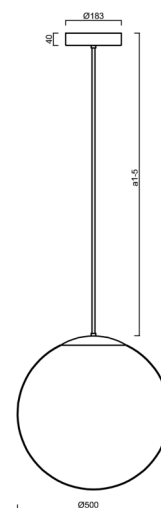

ISIS P4 PE HP

Kód produktu: ISI62992

Typ: LED-5L08E950Z11/PE4/a3 NB 4K##

Krátký popis svítidla: Nerez broušené závěsné vysokovýkonné LED svítidlo ON/OFF a polyetylenové stínidlo. Tyčový závěs o délce 60 cm.

Technické

Typy svítidel	Klasické on/off
Typ montáže	závěsné - tyč
Materiál základny	nerez ocel
Materiál stínidla	polyetylen
Barva základny	nerez broušená
Barva stínidla	bílá
Držení stínidla	sklapovací systém
Umístění montáže	strop
Šířka	500 mm
Délka	500 mm
Výška	500 mm
Průměr	ø 500 mm
Délka závěsu	600 mm
Montážní otvor	3xø5mm
Kabelový vstup	2xø16mm
Energetická třída	D
Rázová pevnost	IK10
Provozní teplota	od -20°C do +30°C

Elektrické

Příkon	59 W
Stupeň krytí	IP40
Objemka	LED modul
Svorkovnice	zacvakávací
Počet svítidel na jistič B10A	15 ks
Počet svítidel na jistič B16A	25 ks
Počet svítidel na jistič C10A	26 ks
Počet svítidel na jistič C16A	42 ks

Světelné

Světelný tok svítidla	8450 lm
Světelný tok zdroje	9600 lm
Měrný výkon	143 lm/W
Teplota	4000 K
Životnost LED L80/B10	100000 hod
CRI	Ra80
MacAdam	3
Fotobiologická bezpečnost svítidla dle EN 62471 (Blue light hazard)	Risk group 0

Eulum data pro výpočtové programy jsou k dispozici na www.osmont.cz.