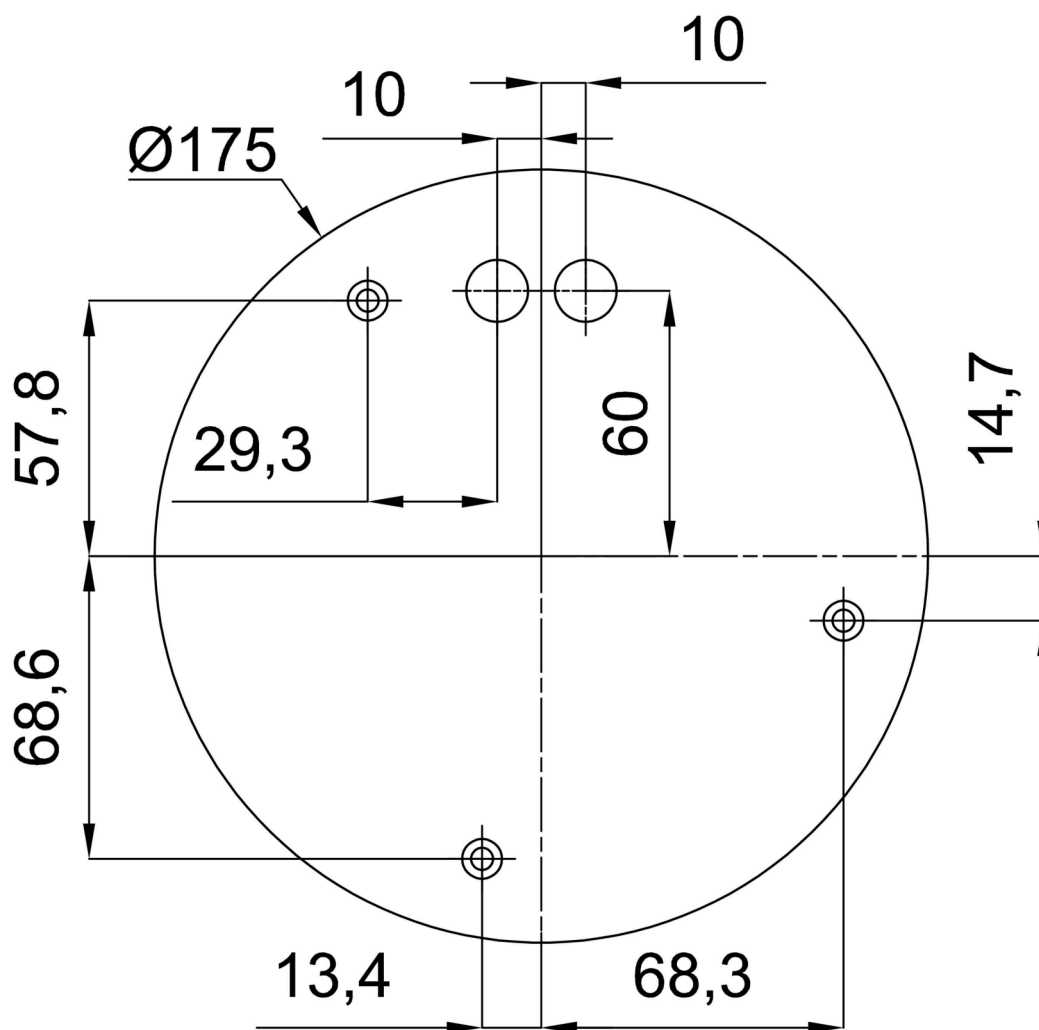

Logistické

EAN	8591728020231
Hmotnost NTT0	4.4 Kg
Hmotnost BTTO	6.3 Kg
Počet kartonů	2 ks
Objem balení	0.178 m³
Balení 1 šířka	0.52 m
Balení 1 délka	0.52 m
Balení 1 výška	0.53 m
Záruka*	60 měsíců

*U akumulátorů je poskytována záruka v délce 12 měsíců od data prodeje.

Montážní rozměry: