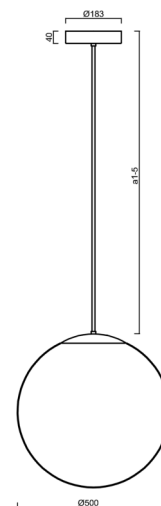

ISIS P4 PE HP

Kód produktu: ISI62983

Typ: LED-5L08E950Z11/PE4/a4 NL 4K##

Krátký popis svítidla: Nerez leštěné závěsné vysokovýkonné LED svítidlo ON/OFF a polyetylenové stínidlo. Tyčový závěs o délce 80 cm.

Technické

Typy svítidel	Klasické on/off
Typ montáže	závěsné - tyč
Materiál základny	nerez ocel
Materiál stínidla	polyetylen
Barva základny	nerez leštěná
Barva stínidla	bílá
Držení stínidla	sklapovací systém
Umístění montáže	strop
Šířka	500 mm
Délka	500 mm
Výška	500 mm
Průměr	ø 500 mm
Délka závěsu	800 mm
Montážní otvor	3xø5mm
Kabelový vstup	2xø16mm
Energetická třída	D
Rázová pevnost	IK10
Provozní teplota	od -20°C do +30°C

Elektrické

Příkon	59 W
Stupeň krytí	IP40
Objímka	LED modul
Svorkovnice	zacvakávací
Počet svítidel na jistič B10A	15 ks
Počet svítidel na jistič B16A	25 ks
Počet svítidel na jistič C10A	26 ks
Počet svítidel na jistič C16A	42 ks

Světelné

Světelný tok svítidla	8450 lm
Světelný tok zdroje	9600 lm
Měrný výkon	143 lm/W
Teplota	4000 K
Životnost LED L80/B10	100000 hod
CRI	Ra80
MacAdam	3
Fotobiologická bezpečnost svítidla dle EN 62471 (Blue light hazard)	Risk group 0

Eulum data pro výpočtové programy jsou k dispozici na www.osmont.cz.