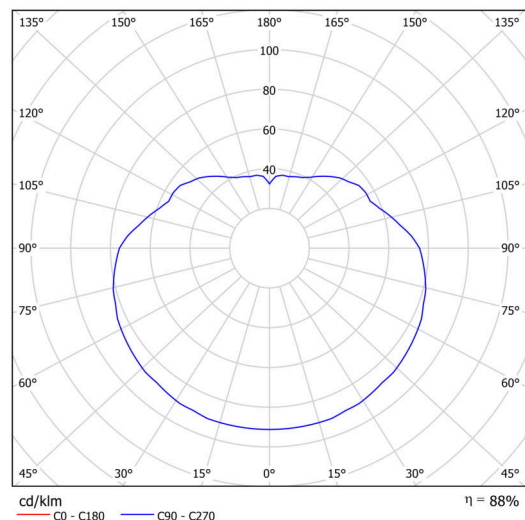

ISIS P4 PE HP

Kód produktu: ISI62983

Typ: LED-5L08E950Z11/PE4/a4 NL 4K##

Krátký popis svítidla: Nerez leštěné závěsné vysokovýkonné LED svítidlo ON/OFF a polyetylenové stínidlo. Tyčový závěs o délce 80 cm.

Technické

Typy svítidel	Klasické on/off
Typ montáže	závěsné - tyč
Materiál základny	nerez ocel
Materiál stínidla	polyetylen
Barva základny	nerez leštěná
Barva stínidla	bílá
Držení stínidla	sklapovací systém
Umístění montáže	strop
Šířka	500 mm
Délka	500 mm
Výška	500 mm
Průměr	ø 500 mm
Délka závěsu	800 mm
Montážní otvor	3xø5mm
Kabelový vstup	2xø16mm
Energetická třída	D
Rázová pevnost	IK10
Provozní teplota	od -20°C do +30°C

Elektrické

Příkon	59 W
Stupeň krytí	IP40
Objímka	LED modul
Svorkovnice	zacvakávací
Počet svítidel na jistič B10A	15 ks
Počet svítidel na jistič B16A	25 ks
Počet svítidel na jistič C10A	26 ks
Počet svítidel na jistič C16A	42 ks

Světelné

Světelný tok svítidla	8450 lm
Světelný tok zdroje	9600 lm
Měrný výkon	143 lm/W
Teplota	4000 K
Životnost LED L80/B10	100000 hod
CRI	Ra80
MacAdam	3
Fotobiologická bezpečnost svítidla dle EN 62471 (Blue light hazard)	Risk group 0

Eulum data pro výpočtové programy jsou k dispozici na www.osmont.cz.