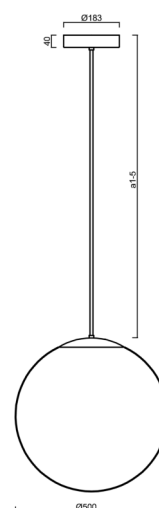

ISIS P4 PE HP

Kód produktu: ISI62980

Typ: LED-5L08E950Z11/PE4/a1 NL 4K##

Krátký popis svítidla: Nerez leštěné závěsné vysokovýkonné LED svítidlo ON/OFF a polyetylenové stínidlo. Tyčový závěs o délce 20 cm.

Technické

Typy svítidel	Klasické on/off
Typ montáže	závěsné - tyč
Materiál základny	nerez ocel
Materiál stínidla	polyetylen
Barva základny	nerez leštěná
Barva stínidla	bílá
Držení stínidla	sklapovací systém
Umístění montáže	strop
Šířka	500 mm
Délka	500 mm
Výška	500 mm
Průměr	ø 500 mm
Délka závěsu	200 mm
Montážní otvor	3xø5mm
Kabelový vstup	2xø16mm
Energetická třída	D
Rázová pevnost	IK10
Provozní teplota	od -20°C do +30°C

Elektrické

Příkon	59 W
Stupeň krytí	IP40
Objemka	LED modul
Svorkovnice	zacvakávací
Počet svítidel na jistič B10A	15 ks
Počet svítidel na jistič B16A	25 ks
Počet svítidel na jistič C10A	26 ks
Počet svítidel na jistič C16A	42 ks

Světelné

Světelný tok svítidla	8450 lm
Světelný tok zdroje	9600 lm
Měrný výkon	143 lm/W
Teplota	4000 K
Životnost LED L80/B10	100000 hod
CRI	Ra80
MacAdam	3
Fotobiologická bezpečnost svítidla dle EN 62471 (Blue light hazard)	Risk group 0

Eulum data pro výpočtové programy jsou k dispozici na www.osmont.cz.