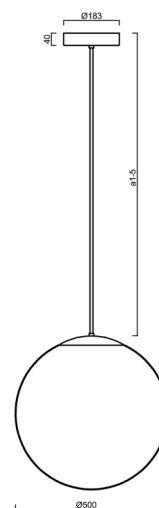

ISIS P4 PE HP

LED-5L08E950Z11/PE4/a3 MS DALI 4K##

WWW.OSMONT.CZ

ISIS P4 PE HP

Kód produktu: ISI62977

Typ: LED-5L08E950Z11/PE4/a3 MS DALI 4K##

Krátký popis svítidla: Mosazné závěsné vysokovýkonné LED svítidlo DALI a polyetylenové stínidlo. Tyčový závěs o délce 60 cm.

Technické

Typy svítidel	Stmívatelné
Typ montáže	závěsné - tyč
Materiál základny	Mosaz
Materiál stínidla	polyetylen
Barva základny	mosaz leštěná
Barva stínidla	bílá
Držení stínidla	sklapovací systém
Umístění montáže	strop
Šířka	500 mm
Délka	500 mm
Výška	500 mm
Průměr	Ø 500 mm
Délka závěsu	600 mm
Montážní otvor	3xØ5mm
Kabelový vstup	2xØ16mm
Energetická třída	D
Rázová pevnost	IK10
Provozní teplota	od -20°C do +30°C