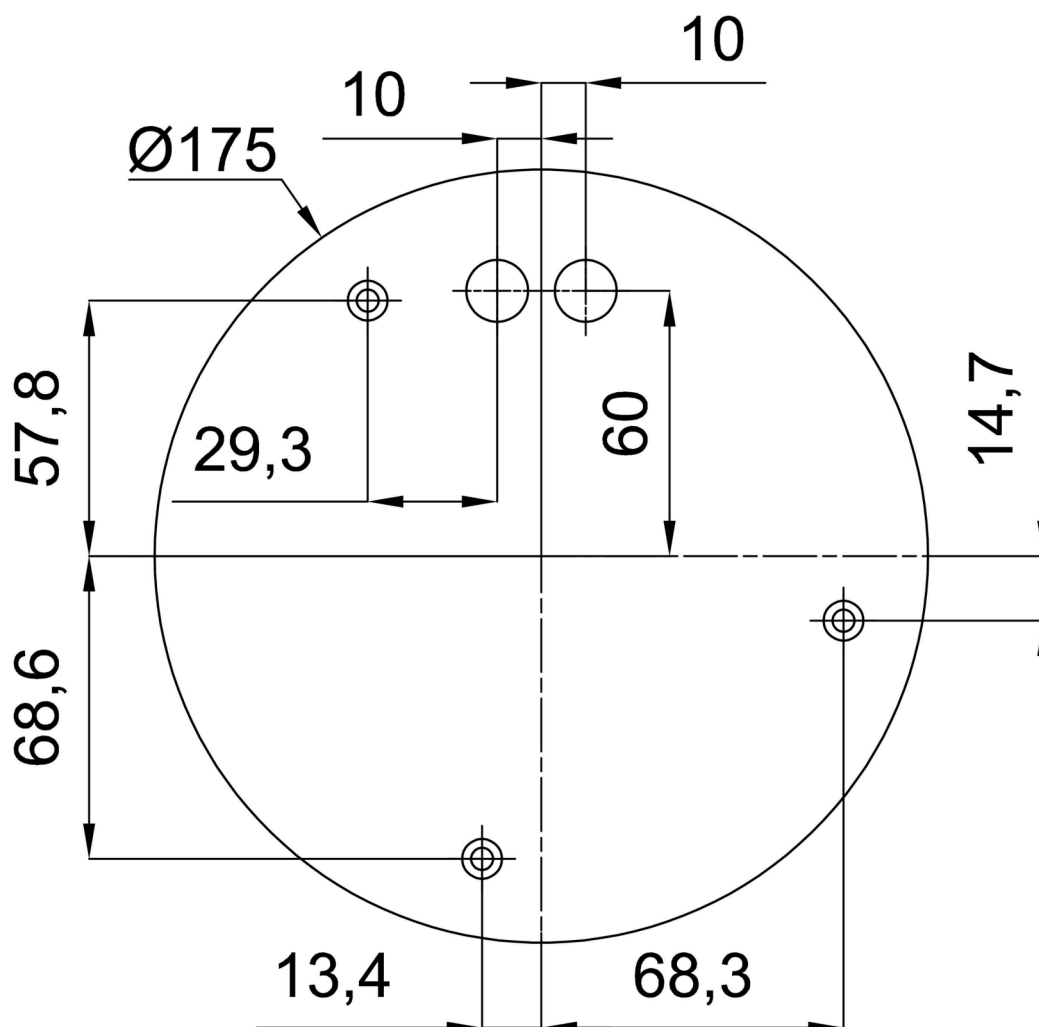

Logistické

EAN	8591728020170
Hmotnost NTT0	4.4 Kg
Hmotnost BTTO	6.3 Kg
Počet kartonů	2 ks
Objem balení	0.171 m³
Balení 1 šířka	0.52 m
Balení 1 délka	0.52 m
Balení 1 výška	0.53 m
Záruka*	60 měsíců

*U akumulátorů je poskytována záruka v délce 12 měsíců od data prodeje.

Montážní rozměry: