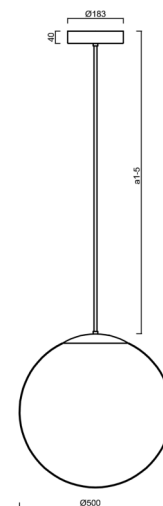

ISIS P4 PE HP

Kód produktu: ISI62970

Typ: LED-5L08E950Z11/PE4/a1 MS 4K##

Krátký popis svítidla: Mosazné závěsné vysokovýkonné LED svítidlo ON/OFF a polyetylenové stínidlo. Tyčový závěs o délce 20 cm.

Technické

Typy svítidel	Klasické on/off
Typ montáže	závěsné - tyč
Materiál základny	Mosaz
Materiál stínidla	polyetylen
Barva základny	mosaz leštěná
Barva stínidla	bílá
Držení stínidla	sklapovací systém
Umístění montáže	strop
Šířka	500 mm
Délka	500 mm
Výška	500 mm
Průměr	ø 500 mm
Délka závěsu	200 mm
Montážní otvor	3xø5mm
Kabelový vstup	2xø16mm
Energetická třída	D
Rázová pevnost	IK10
Provozní teplota	od -20°C do +30°C

Elektrické

Příkon	59 W
Stupeň krytí	IP40
Objímka	LED modul
Svorkovnice	zacvakávací
Počet svítidel na jistič B10A	15 ks
Počet svítidel na jistič B16A	25 ks
Počet svítidel na jistič C10A	26 ks
Počet svítidel na jistič C16A	42 ks

Světelné

Světelný tok svítidla	8450 lm
Světelný tok zdroje	9600 lm
Měrný výkon	143 lm/W
Teplota	4000 K
Životnost LED L80/B10	100000 hod
CRI	Ra80
MacAdam	3
Fotobiologická bezpečnost svítidla dle EN 62471 (Blue light hazard)	Risk group 0

Eulum data pro výpočtové programy jsou k dispozici na www.osmont.cz.