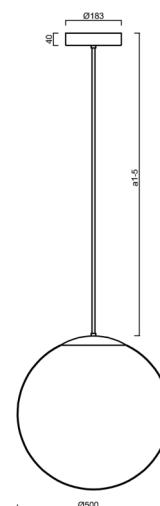

ISIS P4 PE HP

Kód produktu: ISI62965

Typ: LED-5L08E950Z11/PE4/a1 C DALI 4K##

Krátký popis svítidla: Černé závěsné vysokovýkonné LED svítidlo DALI a polyetylenové stínidlo. Tyčový závěs o délce 20 cm.

Technické

Typy svítidel	Stmívatelné
Typ montáže	závěsné - tyč
Materiál základny	ocel
Materiál stínidla	polyetylen
Barva základny	černá Ral9005
Barva stínidla	bílá
Držení stínidla	sklapovací systém
Umístění montáže	strop
Šířka	500 mm
Délka	500 mm
Výška	500 mm
Průměr	ø 500 mm
Délka závěsu	200 mm
Montážní otvor	3xø5mm
Kabelový vstup	2xø16mm
Energetická třída	D
Rázová pevnost	IK10
Provozní teplota	od -20°C do +30°C

Elektrické

Příkon	59 W
Stupeň krytí	IP40
Objímka	LED modul
Svorkovnice	zacvakávací
Počet svítidel na jistič B10A	15 ks
Počet svítidel na jistič B16A	25 ks
Počet svítidel na jistič C10A	26 ks
Počet svítidel na jistič C16A	42 ks

Světelné

Světelný tok svítidla	8450 lm
Světelný tok zdroje	9600 lm
Měrný výkon	143 lm/W
Teplota	4000 K
Životnost LED L80/B10	100000 hod
CRI	Ra80
MacAdam	3
Fotobiologická bezpečnost svítidla dle EN 62471 (Blue light hazard)	Risk group 0

Eulum data pro výpočtové programy jsou k dispozici na www.osmont.cz.