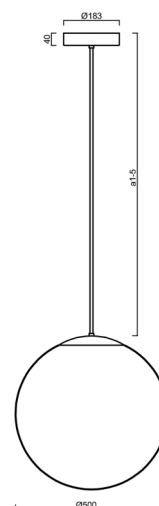

# ISIS P4 PE HP

Kód produktu: ISI62957

Typ: LED-5L08E950Z11/PE4/a3 B DALI 4K##

Krátký popis svítidla: Bílé závěsné vysokovýkonné LED svítidlo DALI a polyetylenové stínidlo. Tyčový závěs o délce 60 cm.

## Technické

Typy svítidel	Stmívatelné
Typ montáže	závěsné - tyč
Materiál základny	ocel
Materiál stínidla	polyetylen
Barva základny	bílá Ral9003
Barva stínidla	bílá
Držení stínidla	sklapovací systém
Umístění montáže	strop
Šířka	500 mm
Délka	500 mm
Výška	500 mm
Průměr	ø 500 mm
Délka závěsu	600 mm
Montážní otvor	3xø5mm
Kabelový vstup	2xø16mm
Energetická třída	D
Rázová pevnost	IK10
Provozní teplota	od -20°C do +30°C

## Montážní rozměry: