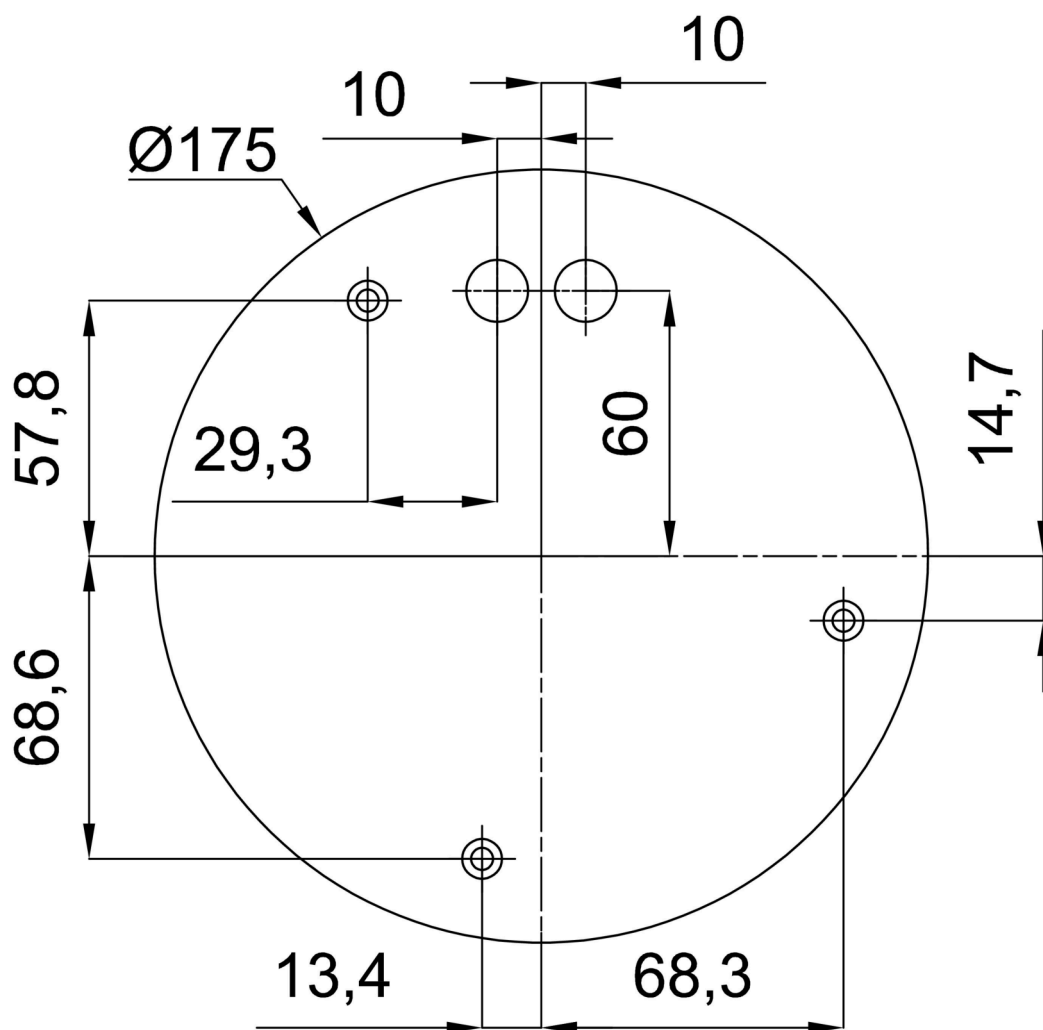

Logistické

EAN	8591728019952
Hmotnost NTT0	4.4 Kg
Hmotnost BTTO	6.3 Kg
Počet kartonů	2 ks
Objem balení	0.157 m³
Balení 1 šířka	0.52 m
Balení 1 délka	0.52 m
Balení 1 výška	0.53 m
Záruka*	60 měsíců

*U akumulátorů je poskytována záruka v délce 12 měsíců od data prodeje.

Montážní rozměry: