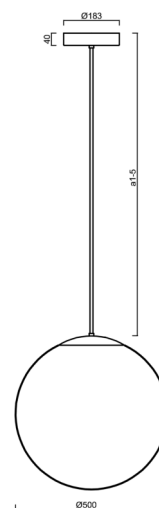

ISIS P4 PE HP

Kód produktu: ISI62953

Typ: LED-5L08E950Z11/PE4/a4 B 4K##

Krátký popis svítidla: Bílé závěsné vysokovýkonné LED svítidlo ON/OFF a polyetylenové stínidlo. Tyčový závěs o délce 80 cm.

Technické

Typy svítidel	Klasické on/off
Typ montáže	závěsné - tyč
Materiál základny	ocel
Materiál stínidla	polyetylen
Barva základny	bílá Ral9003
Barva stínidla	bílá
Držení stínidla	sklapovací systém
Umístění montáže	strop
Šířka	500 mm
Délka	500 mm
Výška	500 mm
Průměr	ø 500 mm
Délka závěsu	800 mm
Montážní otvor	3xø5mm
Kabelový vstup	2xø16mm
Energetická třída	D
Rázová pevnost	IK10
Provozní teplota	od -20°C do +30°C

Elektrické

Příkon	59 W
Stupeň krytí	IP40
Objímka	LED modul
Svorkovnice	zacvakávací
Počet svítidel na jistič B10A	15 ks
Počet svítidel na jistič B16A	25 ks
Počet svítidel na jistič C10A	26 ks
Počet svítidel na jistič C16A	42 ks

Světelné

Světelný tok svítidla	8450 lm
Světelný tok zdroje	9600 lm
Měrný výkon	143 lm/W
Teplota	4000 K
Životnost LED L80/B10	100000 hod
CRI	Ra80
MacAdam	3
Fotobiologická bezpečnost svítidla dle EN 62471 (Blue light hazard)	Risk group 0

Eulum data pro výpočtové programy jsou k dispozici na www.osmont.cz.