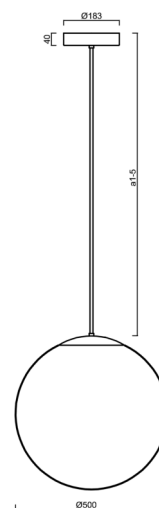

ISIS P4 PE HP

Kód produktu: ISI62952

Typ: LED-5L08E950Z11/PE4/a3 B 4K##

Krátký popis svítidla: Bílé závěsné vysokovýkonné LED svítidlo ON/OFF a polyetylenové stínidlo. Tyčový závěs o délce 60 cm.

Technické

Typy svítidel	Klasické on/off
Typ montáže	závěsné - tyč
Materiál základny	ocel
Materiál stínidla	polyetylen
Barva základny	bílá Ral9003
Barva stínidla	bílá
Držení stínidla	sklapovací systém
Umístění montáže	strop
Šířka	500 mm
Délka	500 mm
Výška	500 mm
Průměr	ø 500 mm
Délka závěsu	600 mm
Montážní otvor	3xø5mm
Kabelový vstup	2xø16mm
Energetická třída	D
Rázová pevnost	IK10
Provozní teplota	od -20°C do +30°C

Elektrické

Příkon	59 W
Stupeň krytí	IP40
Objímka	LED modul
Svorkovnice	zacvakávací
Počet svítidel na jistič B10A	15 ks
Počet svítidel na jistič B16A	25 ks
Počet svítidel na jistič C10A	26 ks
Počet svítidel na jistič C16A	42 ks

Světelné

Světelný tok svítidla	8450 lm
Světelný tok zdroje	9600 lm
Měrný výkon	143 lm/W
Teplota	4000 K
Životnost LED L80/B10	100000 hod
CRI	Ra80
MacAdam	3
Fotobiologická bezpečnost svítidla dle EN 62471 (Blue light hazard)	Risk group 0

Eulum data pro výpočtové programy jsou k dispozici na www.osmont.cz.