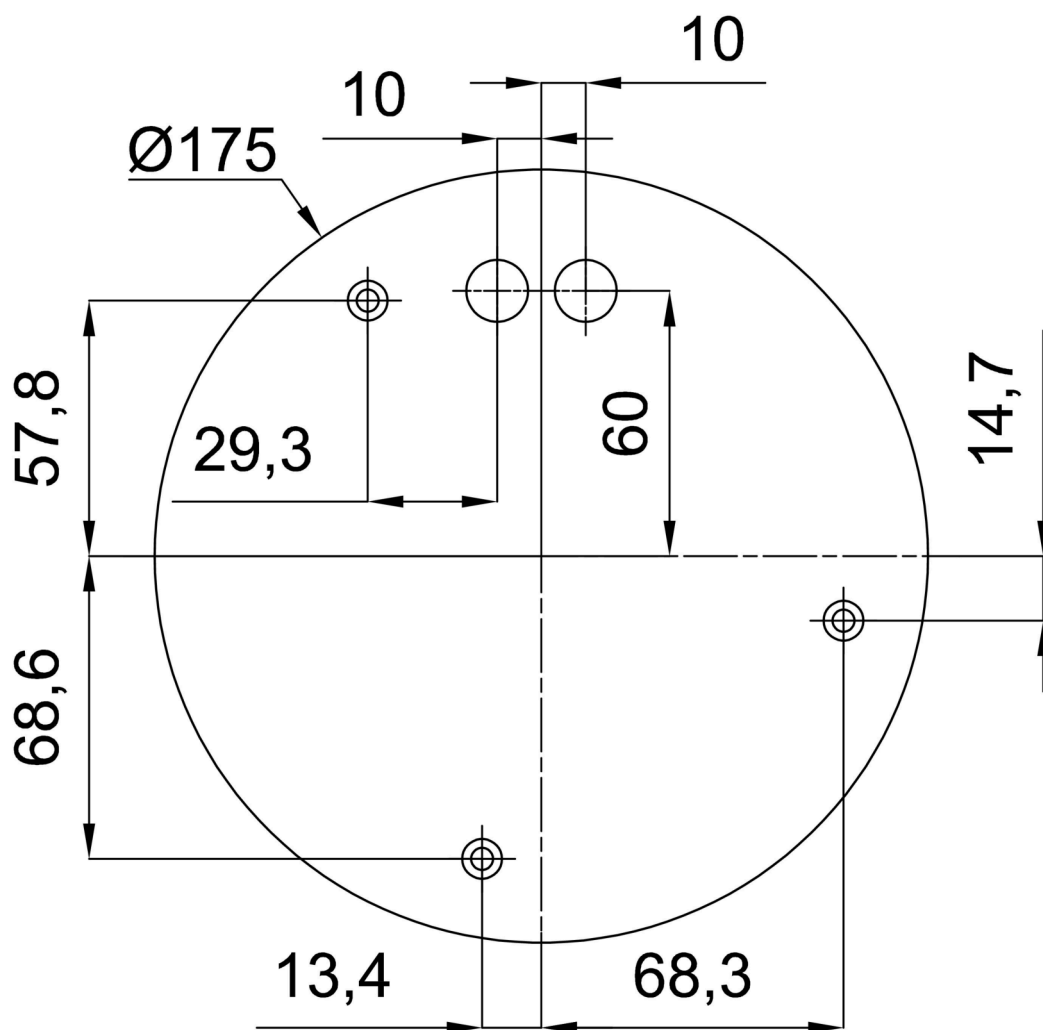

Logistické

EAN	8591728019921
Hmotnost NTT0	4.4 Kg
Hmotnost BTTO	6.3 Kg
Počet kartonů	2 ks
Objem balení	0.171 m³
Balení 1 šířka	0.52 m
Balení 1 délka	0.52 m
Balení 1 výška	0.53 m
Záruka*	60 měsíců

*U akumulátorů je poskytována záruka v délce 12 měsíců od data prodeje.

Montážní rozměry: