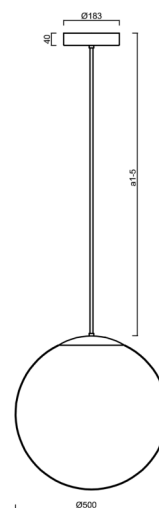

ISIS P4 PE HP

Kód produktu: ISI62951

Typ: LED-5L08E950Z11/PE4/a2 B 4K##

Krátký popis svítidla: Bílé závěsné vysokovýkonné LED svítidlo ON/OFF a polyetylenové stínidlo. Tyčový závěs o délce 40 cm.

Technické

Typy svítidel	Klasické on/off
Typ montáže	závěsné - tyč
Materiál základny	ocel
Materiál stínidla	polyetylen
Barva základny	bílá Ral9003
Barva stínidla	bílá
Držení stínidla	sklapovací systém
Umístění montáže	strop
Šířka	500 mm
Délka	500 mm
Výška	500 mm
Průměr	ø 500 mm
Délka závěsu	400 mm
Montážní otvor	3xø5mm
Kabelový vstup	2xø16mm
Energetická třída	D
Rázová pevnost	IK10
Provozní teplota	od -20°C do +30°C

Elektrické

Příkon	59 W
Stupeň krytí	IP40
Objímka	LED modul
Svorkovnice	zacvakávací
Počet svítidel na jistič B10A	15 ks
Počet svítidel na jistič B16A	25 ks
Počet svítidel na jistič C10A	26 ks
Počet svítidel na jistič C16A	42 ks

Světelné

Světelný tok svítidla	8450 lm
Světelný tok zdroje	9600 lm
Měrný výkon	143 lm/W
Teplota	4000 K
Životnost LED L80/B10	100000 hod
CRI	Ra80
MacAdam	3
Fotobiologická bezpečnost svítidla dle EN 62471 (Blue light hazard)	Risk group 0

Eulum data pro výpočtové programy jsou k dispozici na www.osmont.cz.