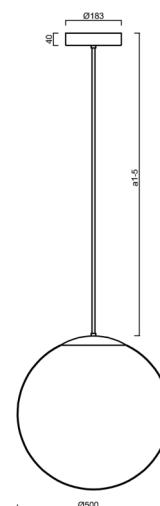

ISIS P4 PE HP

Kód produktu: ISI62474

Typ: LED-5L08E950Z11/PE4/a5 MS 3K##

Krátký popis svítidla: Mosazné závěsné vysokovýkonné LED svítidlo ON/OFF a polyetylenové stínidlo. Tyčový závěs o délce 100 cm.

Technické

Typy svítidel	Klasické on/off
Typ montáže	závěsné - tyč
Materiál základny	Mosaz
Materiál stínidla	polyetylen
Barva základny	mosaz leštěná
Barva stínidla	bílá
Držení stínidla	sklapovací systém
Umístění montáže	strop
Šířka	500 mm
Délka	500 mm
Výška	500 mm
Průměr	ø 500 mm
Délka závěsu	1000 mm
Montážní otvor	3xø5mm
Kabelový vstup	2xø16mm
Energetická třída	D
Rázová pevnost	IK10
Provozní teplota	od -20°C do +30°C

Elektrické

Příkon	59 W
Stupeň krytí	IP40
Objemka	LED modul
Svorkovnice	zacvakávací
Počet svítidel na jistič B10A	15 ks
Počet svítidel na jistič B16A	25 ks
Počet svítidel na jistič C10A	26 ks
Počet svítidel na jistič C16A	42 ks

Světelné

Světelný tok svítidla	8100 lm
Světelný tok zdroje	9200 lm
Měrný výkon	137 lm/W
Teplota	3000 K
Životnost LED L80/B10	100000 hod
CRI	Ra80
MacAdam	3
Fotobiologická bezpečnost svítidla dle EN 62471 (Blue light hazard)	Risk group 0

Eulum data pro výpočtové programy jsou k dispozici na www.osmont.cz.